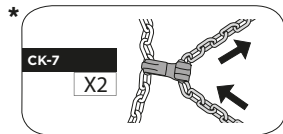

Instructions

20 19 800 910

CONTENTS

FITTING

3

4

5

GB

Each snow chain can fit several tyre sizes. It may happen that an adjustment of the snow chain dimension might be required in order to perfectly fit the tyre. This adjustment can be done using the adjusting links on the upper side chain.

IT

Ogni catena copre diverse misure di pneumatico. Per questo motivo, in alcuni casi, potrebbe essere necessaria la regolazione della dimensione della catena per calzare perfettamente il pneumatico. La regolazione può essere effettuata utilizzando le maglie di regolazione presenti sulla parte superiore della catena laterale.

DE

Jede Kette kann auf mehrere Reifengröße passen. Es kann sein, dass eine Anpassung der Kettengröße erforderlich ist, um auf den Reifen perfekt zu passen. Das kann beim Verwenden der Regulierungsglieder auf der oberen Seitenketten gemacht werden.