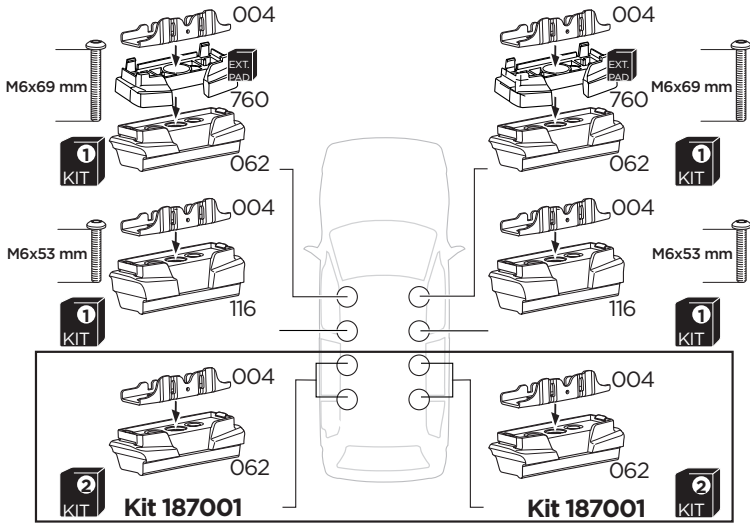

Short Wheelbase