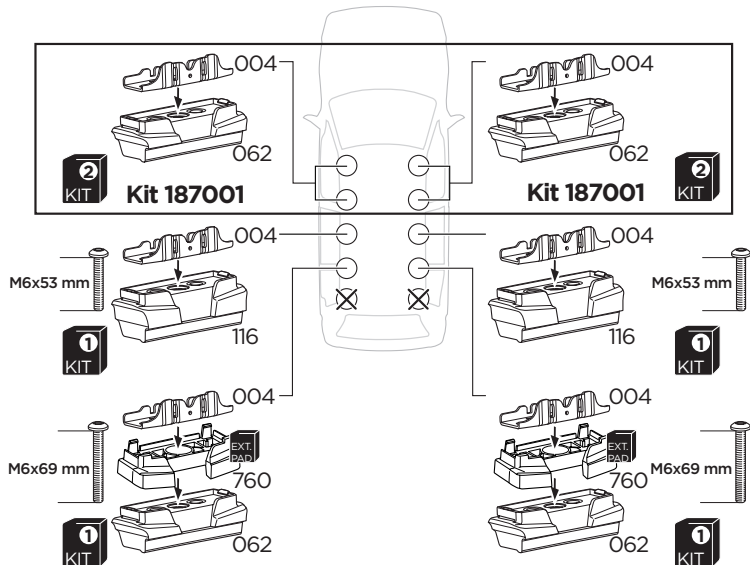

Long Wheelbase