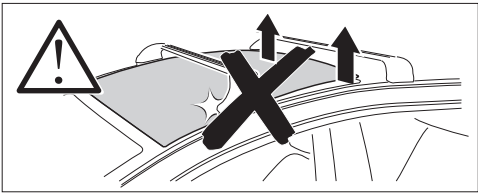

1

Kit 145012

LAND ROVER Range Rover Evoque, 5-dr SUV, 11-18 / *12-18

*North America

ISO 11154-E

1 KIT