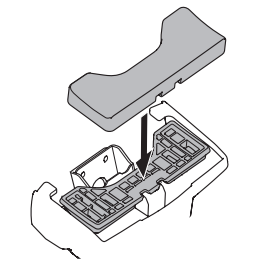

x4

Evo

Edge

2

x4

3

x4

THULE WingBar Evo	THULE WingBar Edge	THULE WingBar	THULE SquareBar Evo	Evo X (scale)	Edge X (scale)
LAND ROVER Range Rover Evoque, 5-dr SUV, 11-18 / *12-18				48,5	R
THULE ProBar Evo	THULE SlideBar Evo				X (mm/inch)
LAND ROVER Range Rover Evoque, 5-dr SUV, 11-18 / *12-18				1136 mm / 44 3/4"	

THULE WingBar Evo	THULE WingBar Edge	THULE WingBar	THULE SquareBar Evo	Evo Y (scale)	Edge Y (scale)
LAND ROVER Range Rover Evoque, 5-dr SUV, 11-18 / *12-18				47	C
THULE ProBar Evo	THULE SlideBar Evo				Y (mm/inch)
LAND ROVER Range Rover Evoque, 5-dr SUV, 11-18 / *12-18				1121 mm / 4 1/8"	

	W (mm/inch)	Z (mm/inch)
LAND ROVER Range Rover Evoque, 5-dr SUV, 11-18 / *12-18	720 mm / 28 3/4"	260 mm / 10 1/4"