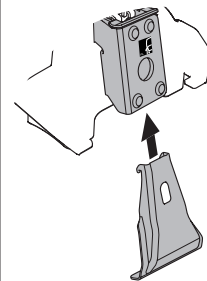

x4

Evo

Edge

2

x4

3

x4

THULE WingBar Evo	THULE WingBar Edge	THULE WingBar	THULE SquareBar Evo	Evo X (scale)	Edge X (scale)
LAND ROVER Range Rover Evoque, 5-dr SUV, 11-18 / *12-18				48,5	R
THULE ProBar Evo	THULE SlideBar Evo				X (mm/inch)
LAND ROVER Range Rover Evoque, 5-dr SUV, 11-18 / *12-18				1136 mm / 44 3/4"	

THULE WingBar Evo	THULE WingBar Edge	THULE WingBar	THULE SquareBar Evo	Evo Y (scale)	Edge Y (scale)
LAND ROVER Range Rover Evoque, 5-dr SUV, 11-18 / *12-18				47	C
THULE ProBar Evo	THULE SlideBar Evo				Y (mm/inch)
LAND ROVER Range Rover Evoque, 5-dr SUV, 11-18 / *12-18				1121 mm / 4 1/8"	

	W (mm/inch)	Z (mm/inch)
LAND ROVER Range Rover Evoque, 5-dr SUV, 11-18 / *12-18	720 mm / 28 3/4"	260 mm / 10 1/4"