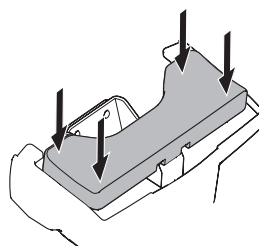

x4

Evo

Edge

2

x4

3

x4

THULE WingBar Evo	THULE WingBar Edge	THULE WingBar	THULE SquareBar Evo	Evo X (scale)	Edge X (scale)
LAND ROVER Range Rover Evoque, 5-dr SUV, 11-18 / *12-18				48,5	R
THULE ProBar Evo	THULE SlideBar Evo				X (mm/inch)
LAND ROVER Range Rover Evoque, 5-dr SUV, 11-18 / *12-18				1136 mm / 44 3/4"	

THULE WingBar Evo	THULE WingBar Edge	THULE WingBar	THULE SquareBar Evo	Evo Y (scale)	Edge Y (scale)
LAND ROVER Range Rover Evoque, 5-dr SUV, 11-18 / *12-18				47	C
THULE ProBar Evo	THULE SlideBar Evo				Y (mm/inch)
LAND ROVER Range Rover Evoque, 5-dr SUV, 11-18 / *12-18				1121 mm / 4 1/8"	

	W (mm/inch)	Z (mm/inch)
LAND ROVER Range Rover Evoque, 5-dr SUV, 11-18 / *12-18	720 mm / 28 3/4"	260 mm / 10 1/4"