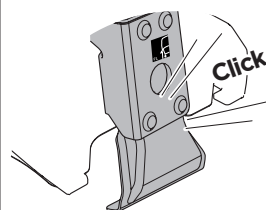

x4

Evo

Edge

2

x4

3

x4

THULE WingBar Evo	THULE WingBar Edge	THULE WingBar	THULE SquareBar Evo	Evo X (scale)	Edge X (scale)
LAND ROVER Range Rover Evoque, 5-dr SUV, 11-18 / *12-18				48,5	R
THULE ProBar Evo	THULE SlideBar Evo				X (mm/inch)
LAND ROVER Range Rover Evoque, 5-dr SUV, 11-18 / *12-18				1136 mm / 44 3/4"	

THULE WingBar Evo	THULE WingBar Edge	THULE WingBar	THULE SquareBar Evo	Evo Y (scale)	Edge Y (scale)
LAND ROVER Range Rover Evoque, 5-dr SUV, 11-18 / *12-18				47	C
THULE ProBar Evo	THULE SlideBar Evo				Y (mm/inch)
LAND ROVER Range Rover Evoque, 5-dr SUV, 11-18 / *12-18				1121 mm / 4 1/8"	

	W (mm/inch)	Z (mm/inch)
LAND ROVER Range Rover Evoque, 5-dr SUV, 11-18 / *12-18	720 mm / 28 3/4"	260 mm / 10 1/4"