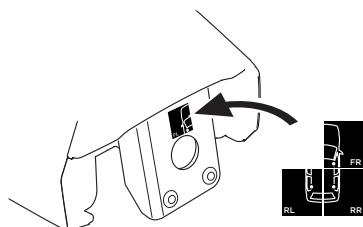

1

Kit 145012

LAND ROVER Range Rover Evoque, 5-dr SUV, 11-18 / *12-18

*North America

ISO 11154-E

1 KIT

2 FOOT PACK

1

x4

Evo

Edge

2

x4

3

x4

THULE WingBar Evo	THULE WingBar Edge	THULE WingBar	THULE SquareBar Evo	Evo X (scale)	Edge X (scale)
LAND ROVER Range Rover Evoque, 5-dr SUV, 11-18 / *12-18				48,5	R
THULE ProBar Evo	THULE SlideBar Evo				X (mm/inch)
LAND ROVER Range Rover Evoque, 5-dr SUV, 11-18 / *12-18				1136 mm / 44 3/4"	

THULE WingBar Evo	THULE WingBar Edge	THULE WingBar	THULE SquareBar Evo	Evo Y (scale)	Edge Y (scale)
LAND ROVER Range Rover Evoque, 5-dr SUV, 11-18 / *12-18				47	C
THULE ProBar Evo	THULE SlideBar Evo				Y (mm/inch)
LAND ROVER Range Rover Evoque, 5-dr SUV, 11-18 / *12-18				1121 mm / 4 1/8"	

	W (mm/inch)	Z (mm/inch)
LAND ROVER Range Rover Evoque, 5-dr SUV, 11-18 / *12-18	720 mm / 28 3/4"	260 mm / 10 1/4"