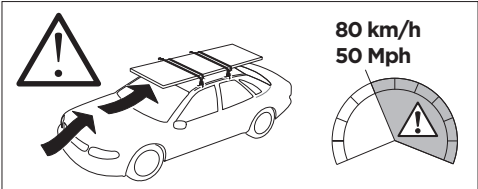

1

Kit 145012

LAND ROVER Range Rover Evoque, 5-dr SUV, 11-18 / *12-18

*North America

ISO 11154-E

1 KIT