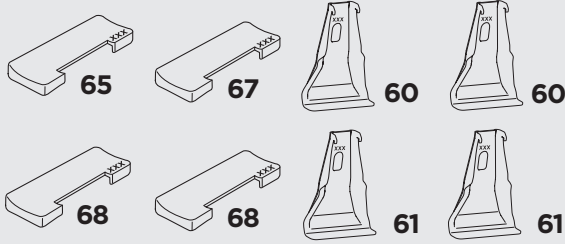

1

Kit 145012

LAND ROVER Range Rover Evoque, 5-dr SUV, 11-18 / *12-18

*North America

ISO 11154-E

1 KIT

2 FOOT PACK

1

x4

Evo

Edge

2

x4

3

x4

THULE WingBar Evo	THULE WingBar Edge	THULE WingBar	THULE SquareBar Evo	Evo X (scale)	Edge X (scale)
LAND ROVER Range Rover Evoque, 5-dr SUV, 11-18 / *12-18				48,5	R
THULE ProBar Evo	THULE SlideBar Evo				X (mm/inch)
LAND ROVER Range Rover Evoque, 5-dr SUV, 11-18 / *12-18				1136 mm / 44 3/4"	

THULE WingBar Evo	THULE WingBar Edge	THULE WingBar	THULE SquareBar Evo	Evo Y (scale)	Edge Y (scale)
LAND ROVER Range Rover Evoque, 5-dr SUV, 11-18 / *12-18				47	C
THULE ProBar Evo	THULE SlideBar Evo				Y (mm/inch)
LAND ROVER Range Rover Evoque, 5-dr SUV, 11-18 / *12-18				1121 mm / 4 1/8"	

	W (mm/inch)	Z (mm/inch)
LAND ROVER Range Rover Evoque, 5-dr SUV, 11-18 / *12-18	720 mm / 28 3/4"	260 mm / 10 1/4"