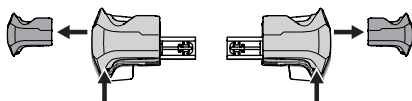

1

Kit 145012

LAND ROVER Range Rover Evoque, 5-dr SUV, 11-18 / *12-18

*North America

ISO 11154-E

1 KIT

2 FOOT PACK

1

x4

Evo

Edge

2

x4

3

x4

THULE WingBar Evo	THULE WingBar Edge	THULE WingBar	THULE SquareBar Evo	Evo X (scale)	Edge X (scale)
LAND ROVER Range Rover Evoque, 5-dr SUV, 11-18 / *12-18				48,5	R
THULE ProBar Evo	THULE SlideBar Evo				X (mm/inch)
LAND ROVER Range Rover Evoque, 5-dr SUV, 11-18 / *12-18				1136 mm / 44 3/4"	

THULE WingBar Evo	THULE WingBar Edge	THULE WingBar	THULE SquareBar Evo	Evo Y (scale)	Edge Y (scale)
LAND ROVER Range Rover Evoque, 5-dr SUV, 11-18 / *12-18				47	C
THULE ProBar Evo	THULE SlideBar Evo				Y (mm/inch)
LAND ROVER Range Rover Evoque, 5-dr SUV, 11-18 / *12-18				1121 mm / 4 1/8"	

	W (mm/inch)	Z (mm/inch)
LAND ROVER Range Rover Evoque, 5-dr SUV, 11-18 / *12-18	720 mm / 28 3/4"	260 mm / 10 1/4"