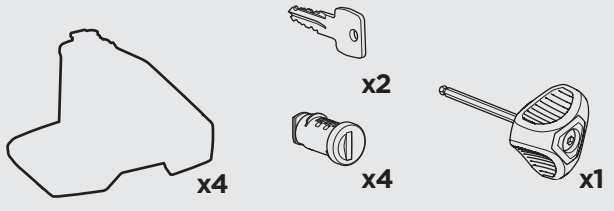

1

Kit 145015

VOLKSWAGEN Polo (Mk V.), 5-dr Hatchback, 09-17

ISO 11154-E

1 KIT

2 FOOT PACK

1

x4

Evo

Edge

2

x4

3

x4