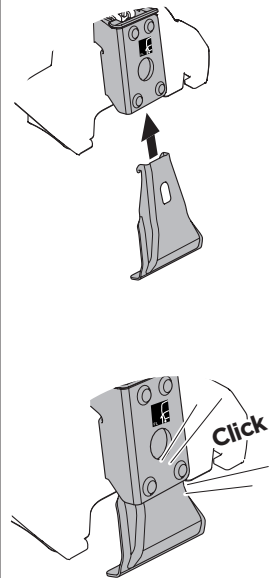

### 1

x4

Evo

Edge

### 3

x4

				<b>Evo X (scale)</b>	<b>Edge X (scale)</b>
<b>VOLKSWAGEN Polo (Mk V.), 5-dr Hatchback, 09-17</b>				<b>41</b>	<b>O</b>

		<b>X (mm/inch)</b>		
<b>VOLKSWAGEN Polo (Mk V.), 5-dr Hatchback, 09-17</b>				<b>1061 mm / 41 3/4"</b>