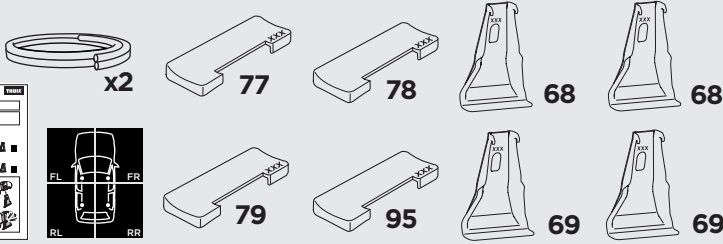

1

Kit 145015

VOLKSWAGEN Polo (Mk V.), 5-dr Hatchback, 09-17

ISO 11154-E

1 KIT