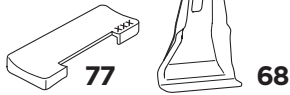

1

Kit 145015

VOLKSWAGEN Polo (Mk V.), 5-dr Hatchback, 09-17

ISO 11154-E

1 KIT

2 FOOT PACK

1

x4

Evo

Edge

2

x4

3

x4