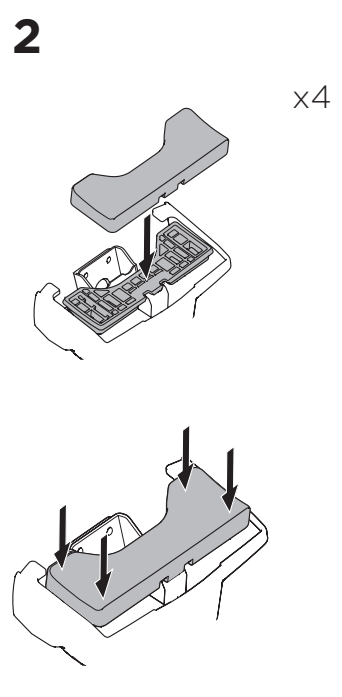

1

Kit 145083

AUDI A6, 4-dr Sedan, 11-18 / *12-18

*North America

ISO 11154-E

| | | | | | |
|-----------------------------------|--------------------|---------------|---------------------|----------------------|-----------------------|
| THULE WingBar Evo | THULE WingBar Edge | THULE WingBar | THULE SquareBar Evo | Evo X (scale) | Edge X (scale) |
| AUDI A6, 4-dr Sedan, 11-18 | | | | 40,5 | P |

| | | | | |
|-----------------------------------|--------------------|--------------------------|--|--|
| THULE ProBar Evo | THULE SlideBar Evo | X (mm/inch) | | |
| AUDI A6, 4-dr Sedan, 11-18 | | 1056 mm / 41 5/8" | | |

| | | | | |
|-----------------------------------|--------------------|----------------------|--|--|
| THULE ProBar Evo | THULE SlideBar Evo | Y (mm/inch) | | |
| AUDI A6, 4-dr Sedan, 11-18 | | 1041 mm / 41" | | |

| | | |
|-----------------------------------|-------------------------|-------------------------|
| | W (mm/inch) | Z (mm/inch) |
| AUDI A6, 4-dr Sedan, 11-18 | 720 mm / 28 3/8" | 270 mm / 10 5/8" |