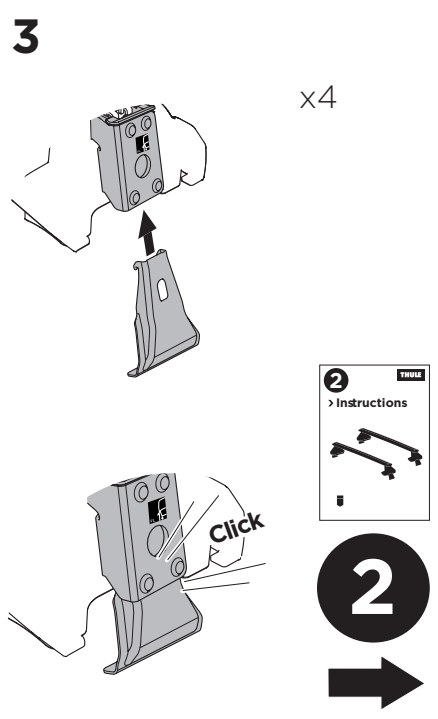

1

Kit 145083

AUDI A6, 4-dr Sedan, 11-18 / *12-18

*North America

ISO 11154-E