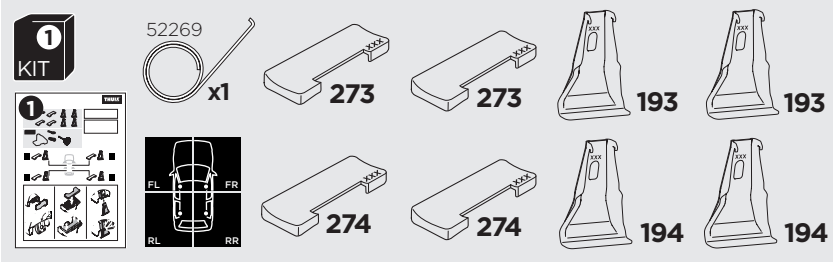

1

Kit 145083

AUDI A6, 4-dr Sedan, 11-18 / *12-18

*North America

ISO 11154-E

| | | | | | |
|-----------------------------------|--------------------|---------------|---------------------|----------------------|-----------------------|
| THULE WingBar Evo | THULE WingBar Edge | THULE WingBar | THULE SquareBar Evo | Evo X (scale) | Edge X (scale) |
| AUDI A6, 4-dr Sedan, 11-18 | | | | 40,5 | P |

| | | | | |
|-----------------------------------|--------------------|--------------------------|--|--|
| THULE ProBar Evo | THULE SlideBar Evo | X (mm/inch) | | |
| AUDI A6, 4-dr Sedan, 11-18 | | 1056 mm / 41 5/8" | | |

| | | | | |
|-----------------------------------|--------------------|----------------------|--|--|
| THULE ProBar Evo | THULE SlideBar Evo | Y (mm/inch) | | |
| AUDI A6, 4-dr Sedan, 11-18 | | 1041 mm / 41" | | |

| | | |
|-----------------------------------|-------------------------|-------------------------|
| | W (mm/inch) | Z (mm/inch) |
| AUDI A6, 4-dr Sedan, 11-18 | 720 mm / 28 3/8" | 270 mm / 10 5/8" |