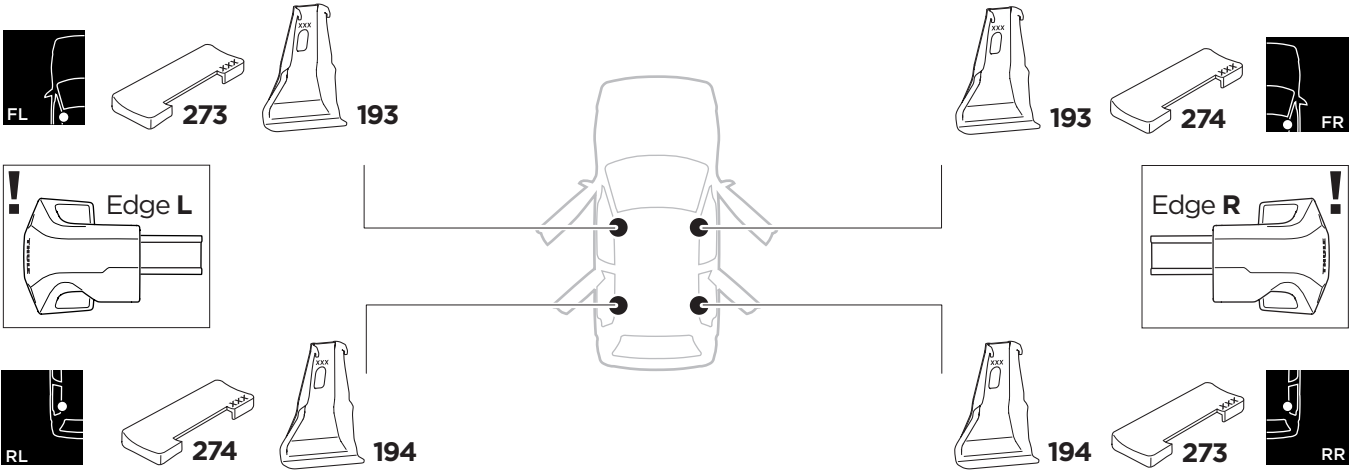

1

Kit 145083

AUDI A6, 4-dr Sedan, 11-18 / *12-18

*North America

ISO 11154-E

| | | | | | |
|-----------------------------------|--------------------|---------------|---------------------|----------------------|-----------------------|
| THULE WingBar Evo | THULE WingBar Edge | THULE WingBar | THULE SquareBar Evo | Evo X (scale) | Edge X (scale) |
| AUDI A6, 4-dr Sedan, 11-18 | | | | 40,5 | P |

| | | | | |
|-----------------------------------|--------------------|--------------------------|--|--|
| THULE ProBar Evo | THULE SlideBar Evo | X (mm/inch) | | |
| AUDI A6, 4-dr Sedan, 11-18 | | 1056 mm / 41 5/8" | | |

| | | | | |
|-----------------------------------|--------------------|----------------------|--|--|
| THULE ProBar Evo | THULE SlideBar Evo | Y (mm/inch) | | |
| AUDI A6, 4-dr Sedan, 11-18 | | 1041 mm / 41" | | |

| | | |
|-----------------------------------|-------------------------|-------------------------|
| | W (mm/inch) | Z (mm/inch) |
| AUDI A6, 4-dr Sedan, 11-18 | 720 mm / 28 3/8" | 270 mm / 10 5/8" |