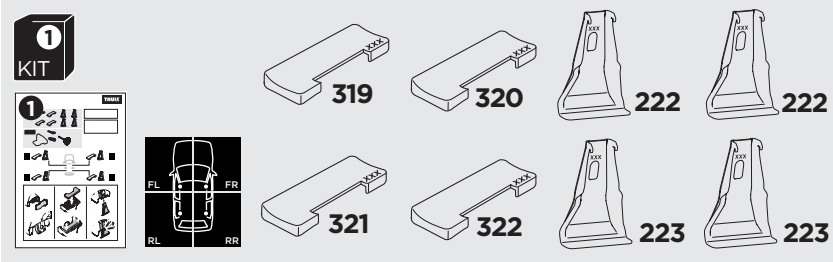

## Kit 145099

TOYOTA Corolla Verso III, 5-dr MPV, 04-08

ISO 11154-E

THULE WingBar Evo	THULE WingBar Edge	THULE WingBar	THULE SquareBar Evo	<b>Evo X (scale)</b>	<b>Edge X (scale)</b>
<b>TOYOTA Corolla Verso III, 5-dr MPV, 04-08</b>				<b>49</b>	<b>Q</b>

THULE ProBar Evo	THULE SlideBar Evo	<b>X (mm/inch)</b>		
<b>TOYOTA Corolla Verso III, 5-dr MPV, 04-08</b>		<b>1141 mm / 44 7/8"</b>		

THULE WingBar Evo	THULE WingBar Edge	THULE WingBar	THULE SquareBar Evo	<b>Evo Y (scale)</b>	<b>Edge Y (scale)</b>
<b>TOYOTA Corolla Verso III, 5-dr MPV, 04-08</b>				<b>42</b>	<b>M</b>

THULE ProBar Evo	THULE SlideBar Evo	<b>Y (mm/inch)</b>		
<b>TOYOTA Corolla Verso III, 5-dr MPV, 04-08</b>		<b>1071 mm / 42 1/8"</b>		

	<b>W (mm/inch)</b>	<b>Z (mm/inch)</b>
<b>TOYOTA Corolla Verso III, 5-dr MPV, 04-08</b>	<b>720 mm / 28 3/8"</b>	<b>345 mm / 13 5/8"</b>