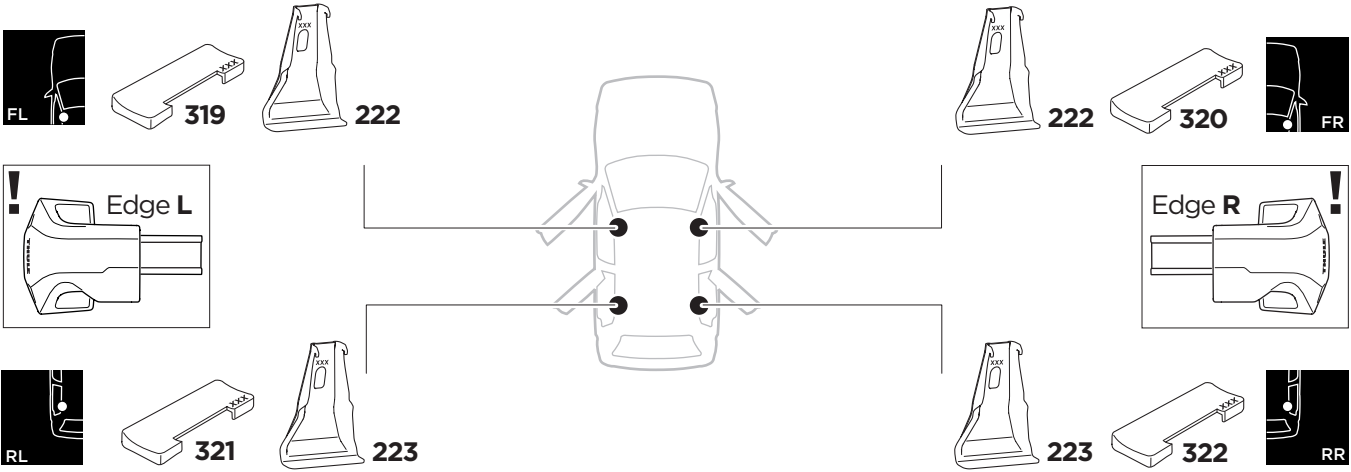

## Kit 145099

TOYOTA Corolla Verso III, 5-dr MPV, 04-08

ISO 11154-E

THULE WingBar Evo	THULE WingBar Edge	THULE WingBar	THULE SquareBar Evo	<b>Evo X (scale)</b>	<b>Edge X (scale)</b>
<b>TOYOTA Corolla Verso III, 5-dr MPV, 04-08</b>				<b>49</b>	<b>Q</b>

THULE ProBar Evo	THULE SlideBar Evo	<b>X (mm/inch)</b>		
<b>TOYOTA Corolla Verso III, 5-dr MPV, 04-08</b>		<b>1141 mm / 44 7/8"</b>		

THULE WingBar Evo	THULE WingBar Edge	THULE WingBar	THULE SquareBar Evo	<b>Evo Y (scale)</b>	<b>Edge Y (scale)</b>
<b>TOYOTA Corolla Verso III, 5-dr MPV, 04-08</b>				<b>42</b>	<b>M</b>

THULE ProBar Evo	THULE SlideBar Evo	<b>Y (mm/inch)</b>		
<b>TOYOTA Corolla Verso III, 5-dr MPV, 04-08</b>		<b>1071 mm / 42 1/8"</b>		

	<b>W (mm/inch)</b>	<b>Z (mm/inch)</b>
<b>TOYOTA Corolla Verso III, 5-dr MPV, 04-08</b>	<b>720 mm / 28 3/8"</b>	<b>345 mm / 13 5/8"</b>