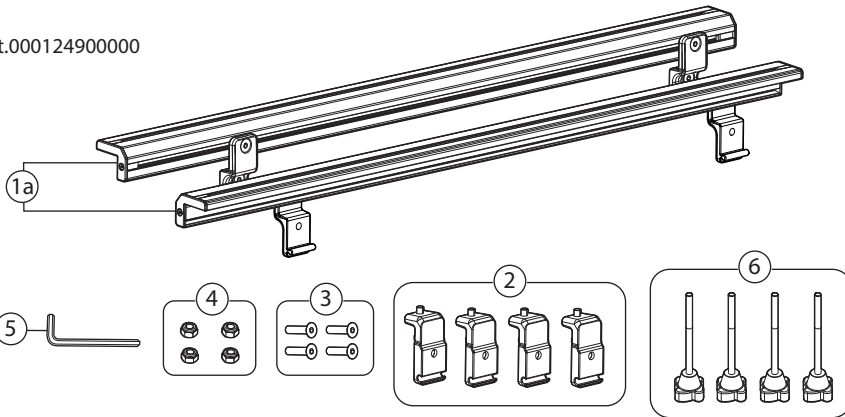

N	(IT)Componenti (Inclusi) (EN)Components (Included) (FR)Composants (Comprises) (DE)Die Komponenten (im Lieferumfang enthalten) (ES)Componentes (Incluido)	M	XL
		Art.000124900000	Art.000128100000
		Q	Q
1a		2	-
1b		-	2
2		4	6
3		4	6
4		4	6
5		1	1
6		4	6

M Art.000124900000