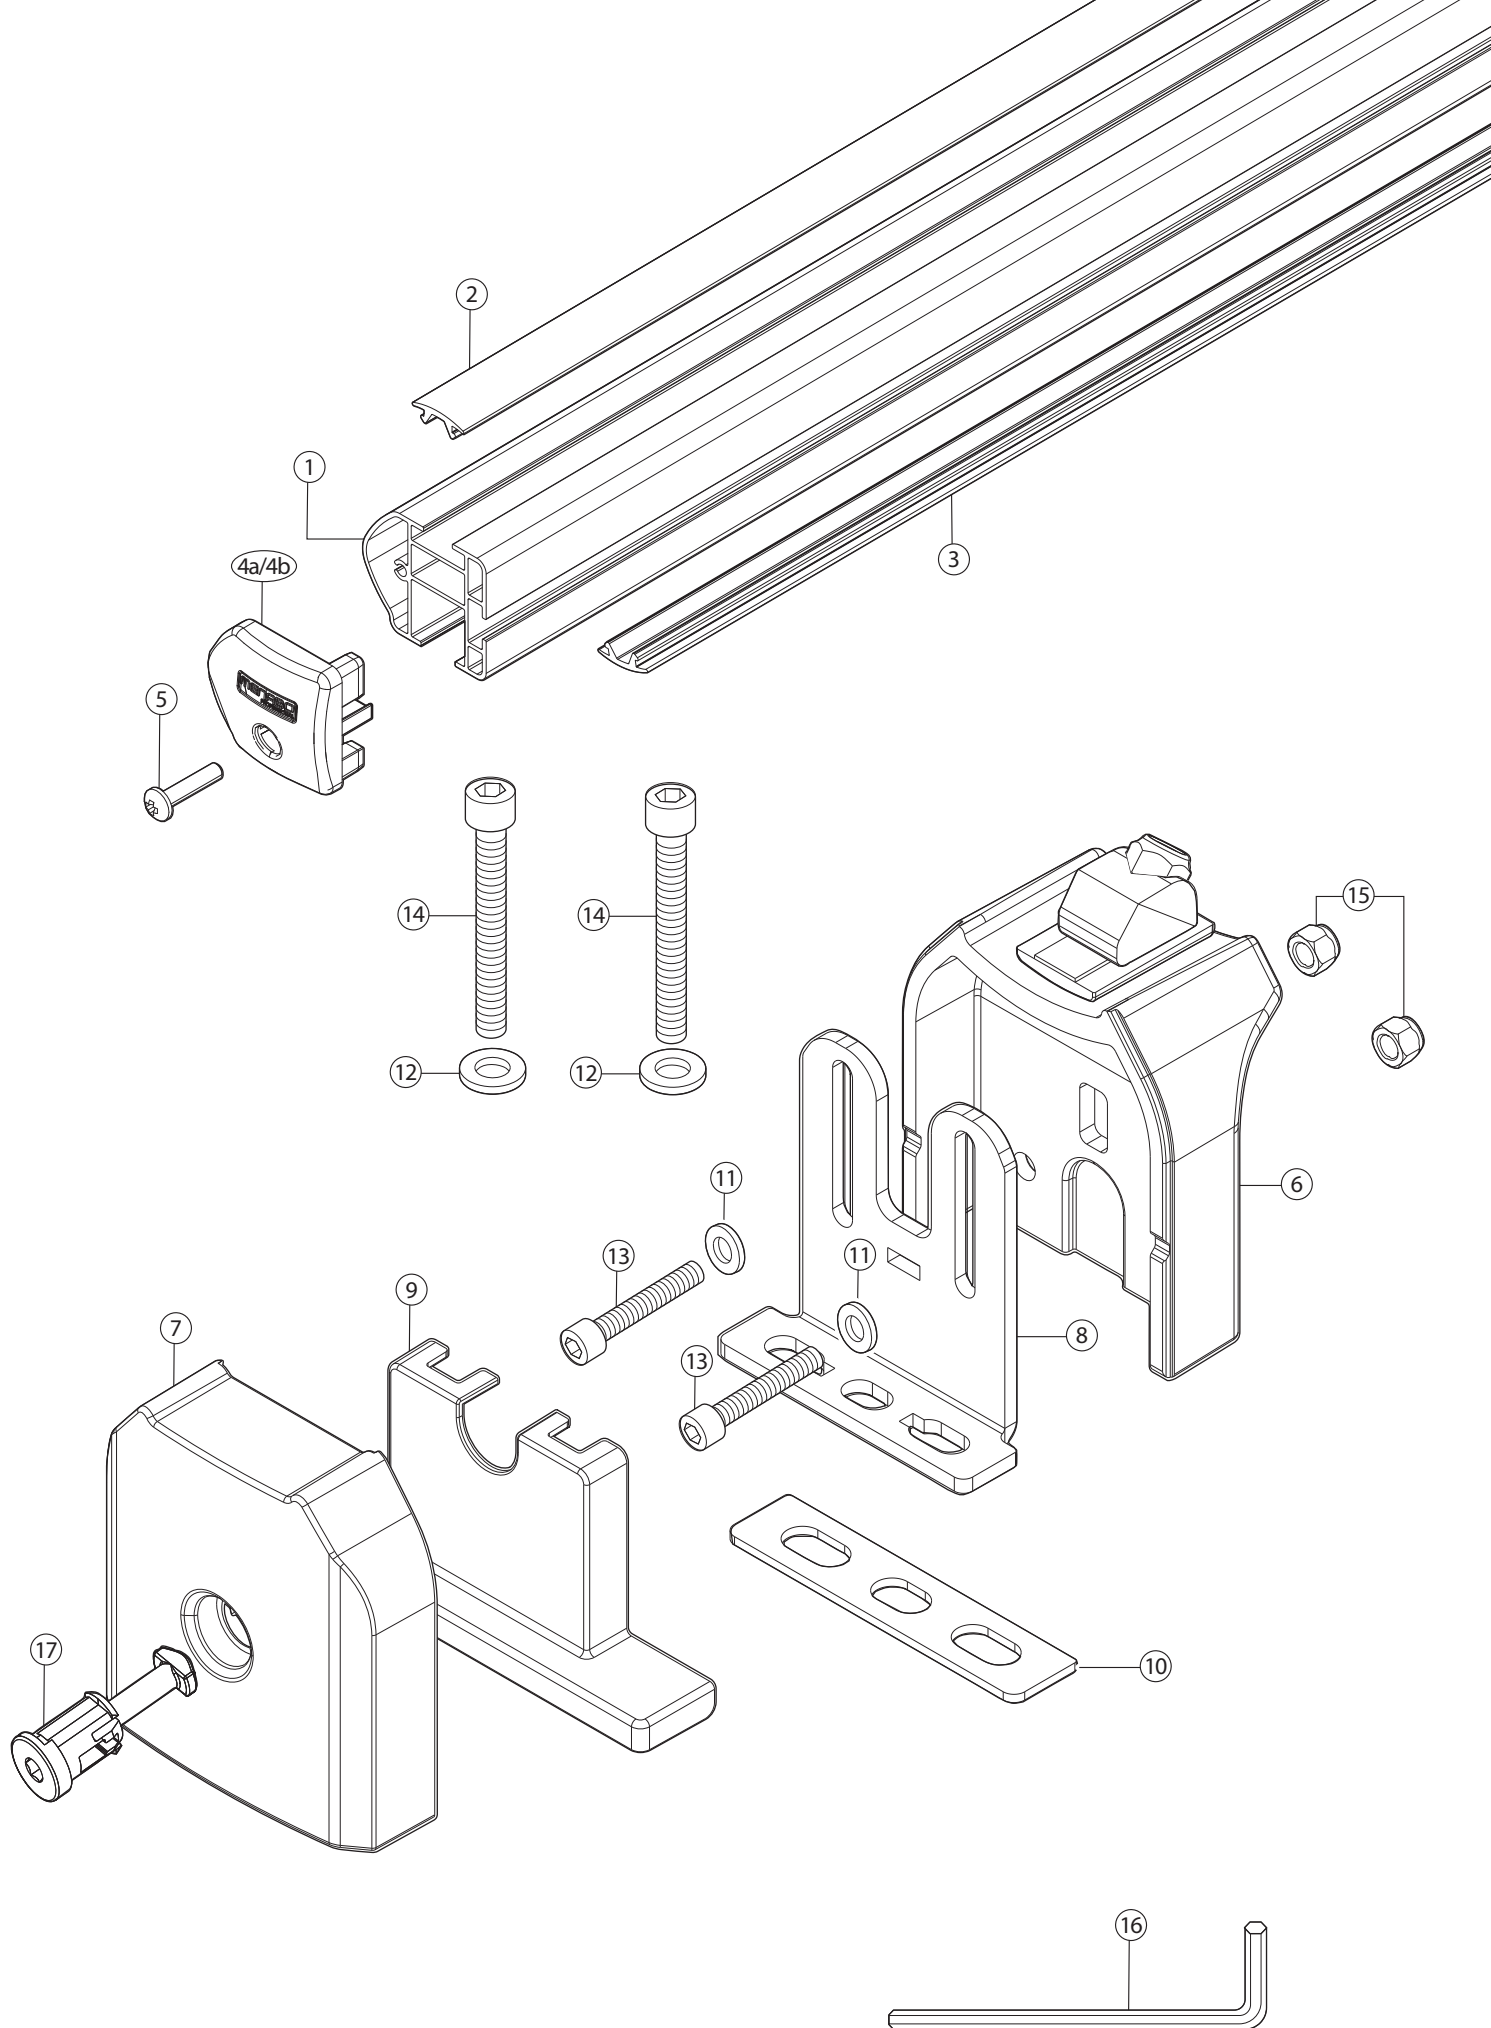

Max	YEAR	POSITION 1	POSITION 2	POSITION 3	POSITION 4	POSITION 5	POSITION 6
				6 5 4 3 2 1	6 5 4 3 2 1	6 5 4 3 2 1	6 5 4 3 2 1	6 5 4 3 2 1	6 5 4 3 2 1
FORD	Tourneo IV Coustom - L1,L2	3	13>	●		●			●
FORD	Transit I Coustom - L1,L2 H1	3	13>	●		●			●

① **X6**

N.		Q.
8		1
10		1
12		2
14		2