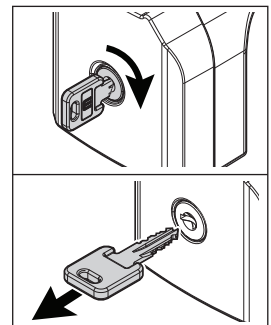

OPTIONAL KIT

Art.000084800000

x6