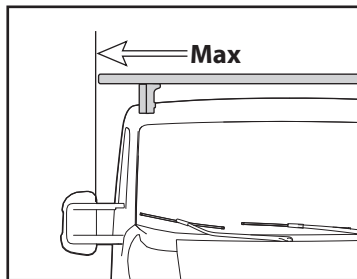

! ROOF TOP TENT !

Roof top tent kit 000136400000

F.lli Menabò S.r.l.
Via 8 Marzo, 3 -Z.I. Corte Tegge
42025 Cavriago (RE) ITALY
customer@flli-menabo.it
www.menabocaraccessories.com

500043400000
03/02/2023