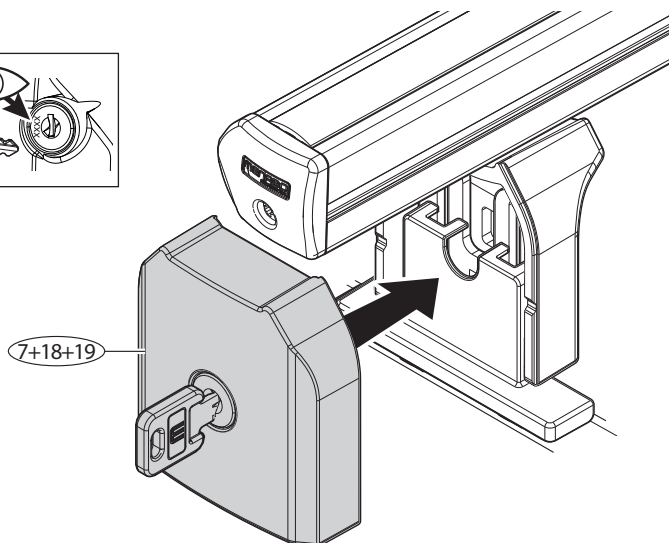

OPTIONAL KIT

Art.000084800000

x6