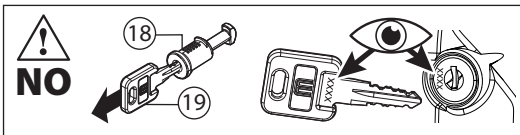

OPTIONAL KIT

Art.000084800000

x6