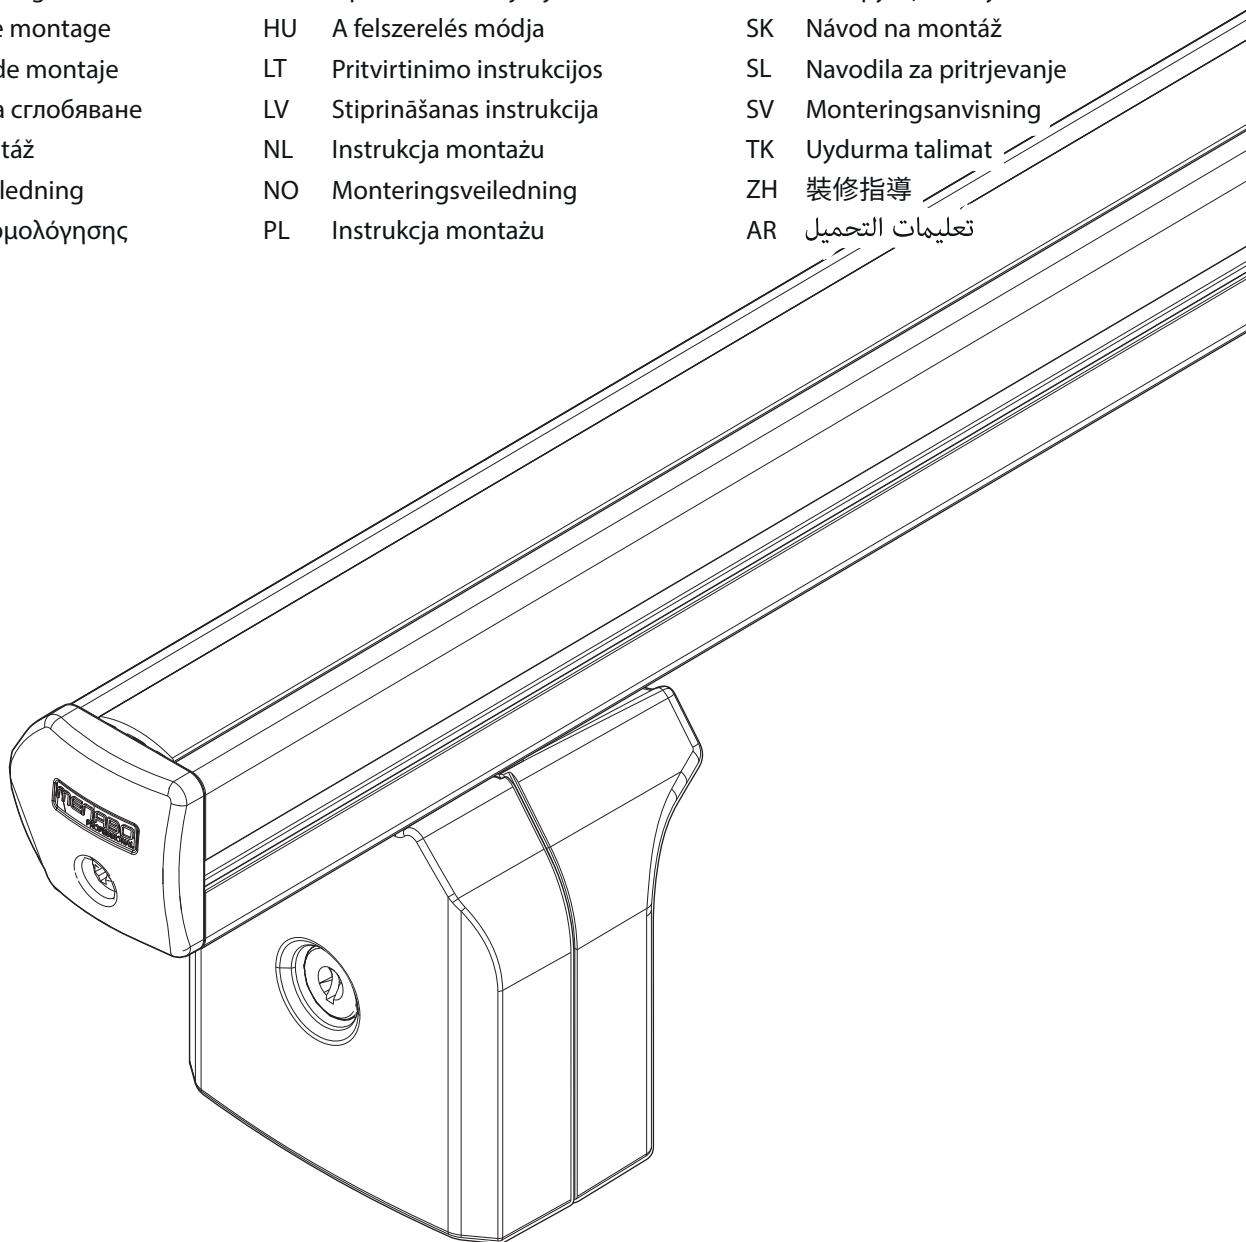

MENABO

free time on the move

PROFESSIONAL AIRDYN N

IT Istruzioni di montaggio	ET Paigaldusjuhend	PT Instruções de Montagem
EN Fitting instructions	FI Asennusohje	RO Instrucțiuni de montare
DE Montageanleitung	HR Uputa za sastavljanje	RU Инструкции по установке
FR Instructions de montage	HU A felszerelés módja	SK Návod na montáž
ES Instrucciones de montaje	LT Pritvirtinimo instrukcijos	SL Navodila za pritrjevanje
BG инструкции за сглобяване	LV Stiprināšanas instrukcija	SV Monteringsanvisning
CS Návod na montáž	NL Instrukcja montażu	TK Uydurma talimat
DA Monteringsvejledning	NO Monteringsveiledning	ZH 裝修指導
EL Οδηγίες συναρμολόγησης	PL Instrukcja montażu	AR تعليمات التجميع

N.	[IT]Componenti (Inclusi) [EN]Components (Included) [FR]Composants (Compris) [DE]Die Komponenten (im Lieferumfang enthalten) [ES]Componentes (Incluido)	Q.
1		3
2		3
3		3
4a	 SX	3
4b	 DX	3
5		6
6		6
7		6
8		6
9		6
10	 A4	6
11	 Ø6X18	12
12	 Ø8X17	12
13	 M6X16	12
14	 M8X20	12
15	 M6	12
16	 5mm - 0.2"	1
17		6