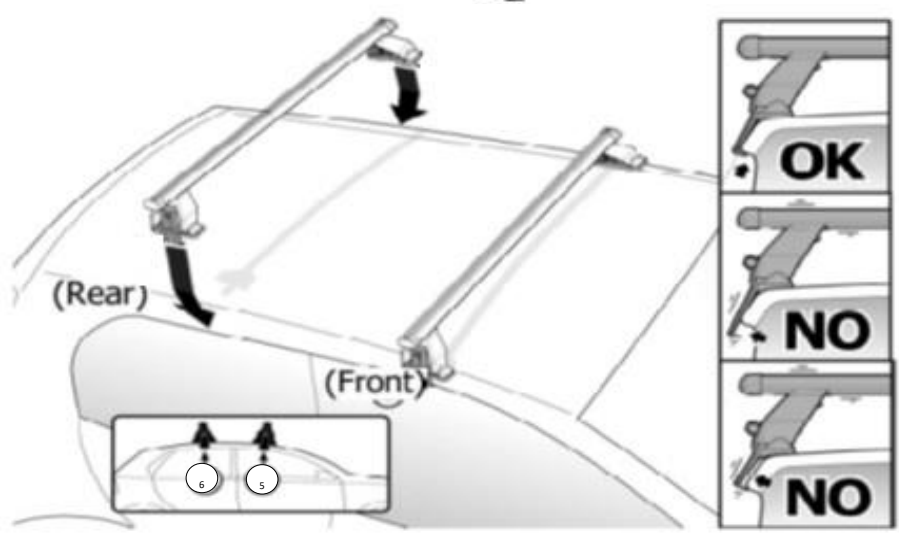

Front	Rear
5	6
29	29
2X	2X