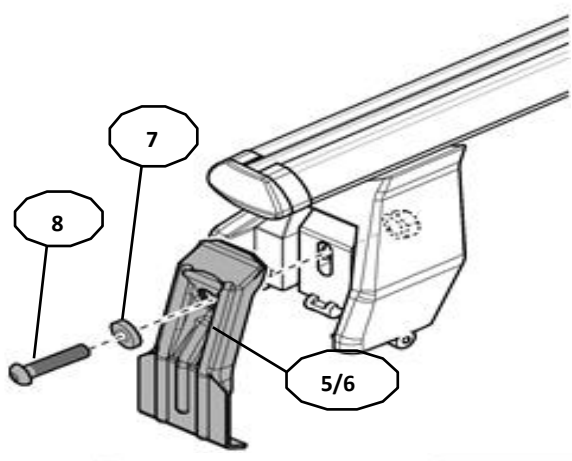

2

3

x4

4

Front	Rear
5	6
29	29
2X	2X

OR

MANUFACTURER	MODEL CAR	DOORS	MODEL YEAR	A1	A2	A1	A2
				cm	cm	in	in
CITROEN	Xsara	5	97>06	X	X	X	X
NISSAN	Almera (N15)	5	95>00	27	33	10,6	13,0
NISSAN	Almera (N16)	5	00>03	25	45	9,8	17,7
NISSAN	Almera Tino	5	00>06	33	40	13,0	15,7
NISSAN	Terrano 2	5	95>05	18	42	7,1	16,5
RENAULT	Clio II	5	98>05	X	X	X	X
RENAULT	Clio Storia/Campus	5	05>12	X	X	X	X

X = predisposizione originale /original arrangement

5

MANUAL DELTA

FIXING KIT OMEGA

2

MANUFACTURER	MODEL CAR	DOORS	MODEL YEAR	D1	D2
CITROEN	Xsara	5	97>06	4,5	3,3
NISSAN	Almera (N15)	5	95>00	5,9	5,9
NISSAN	Almera (N16)	5	00>03	4,6	4,1
NISSAN	Almera Tino	5	00>06	11,1	10,1
NISSAN	Terrano 2	5	95>05	11,2	10,4
RENAULT	Clio II	5	98>05	2,7	3,3
RENAULT	Clio Storia/Campus	5	05>12	2,7	3,3