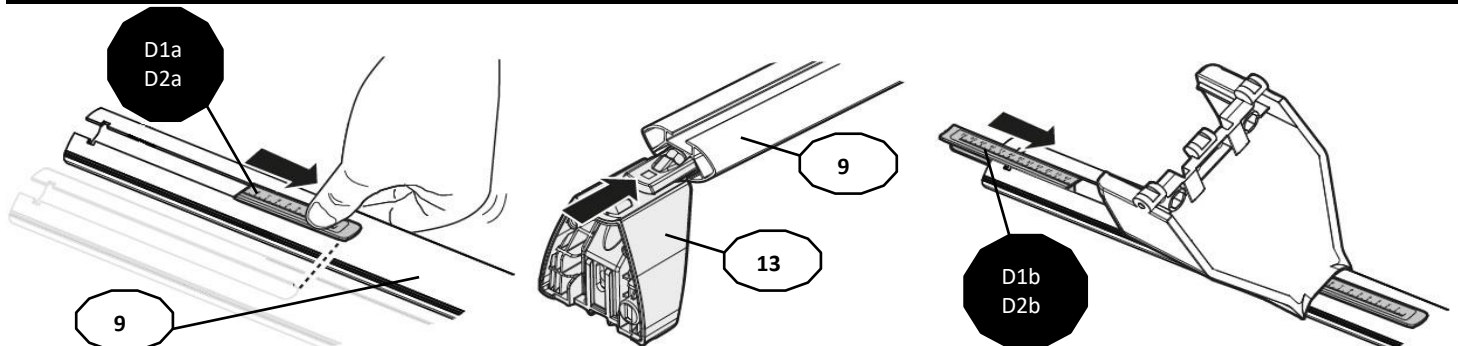

MANUFACTURER	MODEL CAR	DOORS	MODEL YEAR	D1	D2
CITROEN	Xsara	5	97>06	4,5	3,3
NISSAN	Almera (N15)	5	95>00	5,9	5,9
NISSAN	Almera (N16)	5	00>03	4,6	4,1
NISSAN	Almera Tino	5	00>06	11,1	10,1
NISSAN	Terrano 2	5	95>05	11,2	10,4
RENAULT	Clio II	5	98>05	2,7	3,3
RENAULT	Clio Storia/Campus	5	05>12	2,7	3,3

2