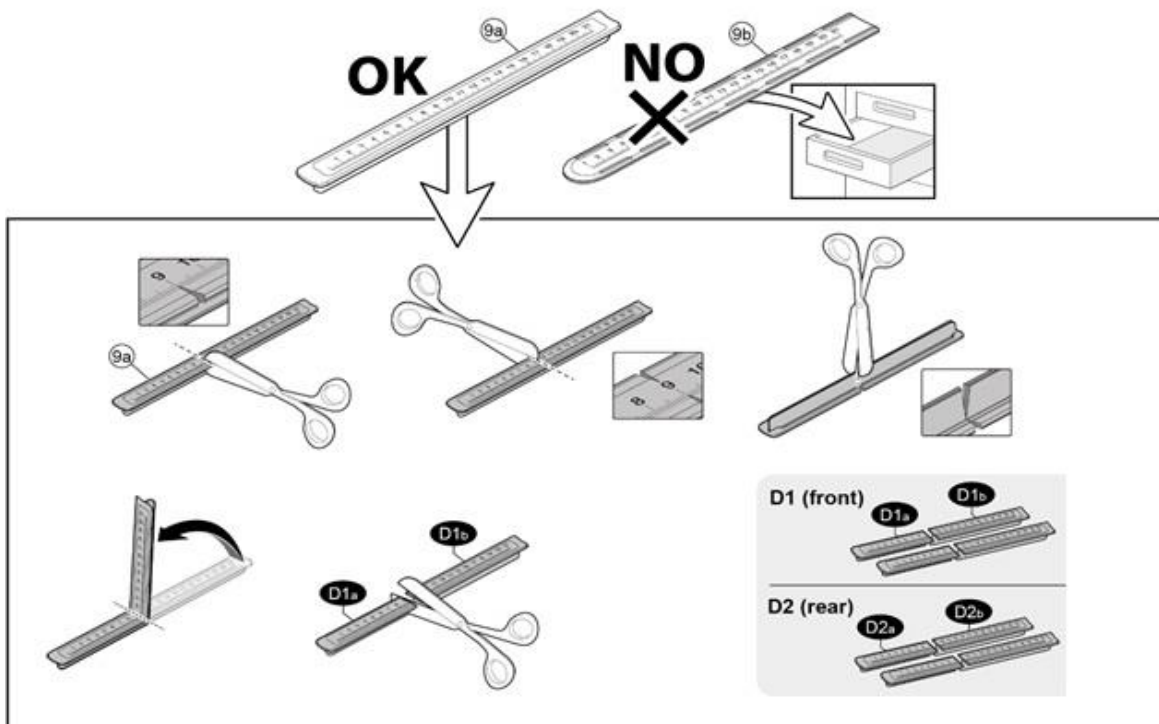

FIXING KIT DELTA

1

MANUFACTURER	MODEL CAR	DOORS	MODEL YEAR	D1	D2
CITROEN	Xsara	5	97>06	4,5	3,3
NISSAN	Almera (N15)	5	95>00	5,9	5,9
NISSAN	Almera (N16)	5	00>03	4,6	4,1
NISSAN	Almera Tino	5	00>06	11,1	10,1
NISSAN	Terrano 2	5	95>05	11,2	10,4
RENAULT	Clio II	5	98>05	2,7	3,3
RENAULT	Clio Storia/Campus	5	05>12	2,7	3,3

2

3

x4

4

Front	Rear
5	6
29	29
2X	2X

OR

MANUFACTURER	MODEL CAR	DOORS	MODEL YEAR	A1	A2	A1	A2
				cm	cm	in	in
CITROEN	Xsara	5	97>06	X	X	X	X
NISSAN	Almera (N15)	5	95>00	27	33	10,6	13,0
NISSAN	Almera (N16)	5	00>03	25	45	9,8	17,7
NISSAN	Almera Tino	5	00>06	33	40	13,0	15,7
NISSAN	Terrano 2	5	95>05	18	42	7,1	16,5
RENAULT	Clio II	5	98>05	X	X	X	X
RENAULT	Clio Storia/Campus	5	05>12	X	X	X	X

X = predisposizione originale /original arrangement

5

MANUAL DELTA

FIXING KIT OMEGA

2

MANUFACTURER	MODEL CAR	DOORS	MODEL YEAR	D1	D2
CITROEN	Xsara	5	97>06	4,5	3,3
NISSAN	Almera (N15)	5	95>00	5,9	5,9
NISSAN	Almera (N16)	5	00>03	4,6	4,1
NISSAN	Almera Tino	5	00>06	11,1	10,1
NISSAN	Terrano 2	5	95>05	11,2	10,4
RENAULT	Clio II	5	98>05	2,7	3,3
RENAULT	Clio Storia/Campus	5	05>12	2,7	3,3