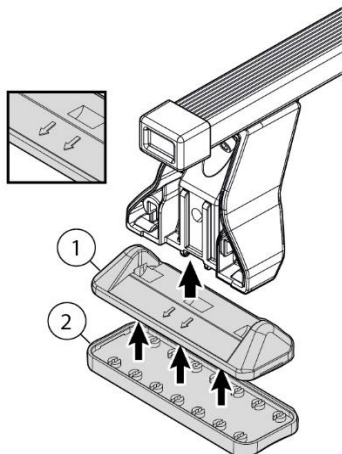

FIXING KIT OMEGA

2

MANUFACTURER	MODEL CAR	DOORS	MODEL YEAR	D1	D2
CITROEN	Xsara	5	97>06	4,5	3,3
NISSAN	Almera (N15)	5	95>00	5,9	5,9
NISSAN	Almera (N16)	5	00>03	4,6	4,1
NISSAN	Almera Tino	5	00>06	11,1	10,1
NISSAN	Terrano 2	5	95>05	11,2	10,4
RENAULT	Clio II	5	98>05	2,7	3,3
RENAULT	Clio Storia/Campus	5	05>12	2,7	3,3

3

4