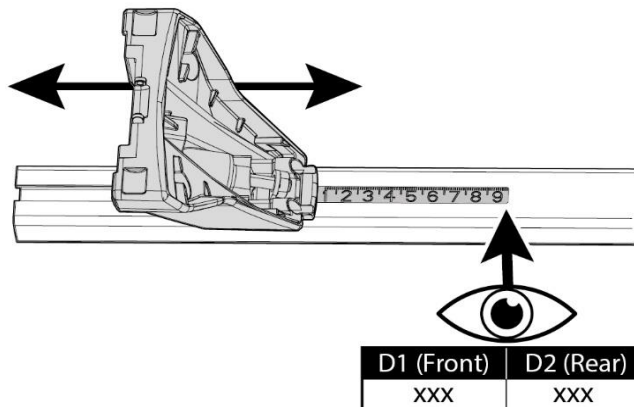

2

3

x4

4

Front	Rear
5	6
29	29
2X	2X

OR

MANUFACTURER	MODEL CAR	DOORS	MODEL YEAR	A1	A2	A1	A2
				cm	cm	in	in
CITROEN	Xsara	5	97>06	X	X	X	X
NISSAN	Almera (N15)	5	95>00	27	33	10,6	13,0
NISSAN	Almera (N16)	5	00>03	25	45	9,8	17,7
NISSAN	Almera Tino	5	00>06	33	40	13,0	15,7
NISSAN	Terrano 2	5	95>05	18	42	7,1	16,5
RENAULT	Clio II	5	98>05	X	X	X	X
RENAULT	Clio Storia/Campus	5	05>12	X	X	X	X

X = predisposizione originale /original arrangement

5

MANUAL DELTA

FIXING KIT OMEGA

2

MANUFACTURER	MODEL CAR	DOORS	MODEL YEAR	D1	D2
CITROEN	Xsara	5	97>06	4,5	3,3
NISSAN	Almera (N15)	5	95>00	5,9	5,9
NISSAN	Almera (N16)	5	00>03	4,6	4,1
NISSAN	Almera Tino	5	00>06	11,1	10,1
NISSAN	Terrano 2	5	95>05	11,2	10,4
RENAULT	Clio II	5	98>05	2,7	3,3
RENAULT	Clio Storia/Campus	5	05>12	2,7	3,3

3

4

Front	Rear
5	6
29	29
2X	2X

OR

MANUFACTURER	MODEL CAR	DOORS	MODEL YEAR	A1	A2	A1	A2
				cm	cm	in	in
CITROEN	Xsara	5	97>06	X	X	X	X
NISSAN	Almera (N15)	5	95>00	27	33	10,6	13,0
NISSAN	Almera (N16)	5	00>03	25	45	9,8	17,7
NISSAN	Almera Tino	5	00>06	33	40	13,0	15,7
NISSAN	Terrano 2	5	95>05	18	42	7,1	16,5
RENAULT	Clio II	5	98>05	X	X	X	X
RENAULT	Clio Storia/Campus	5	05>12	X	X	X	X