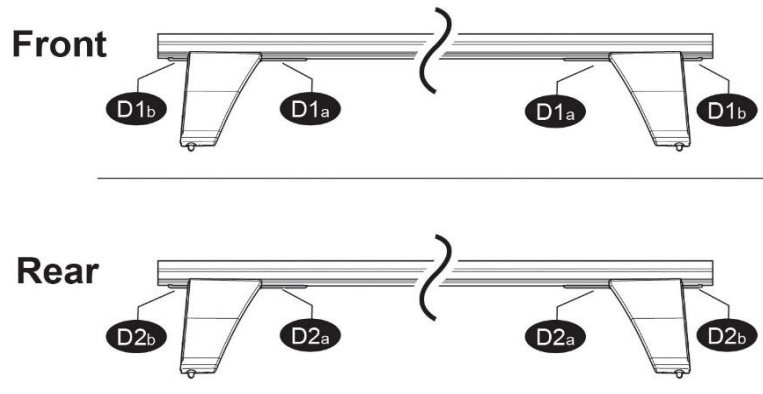

FIXING KIT DELTA

1

MANUFACTURER	MODEL CAR	DOORS	MODEL YEAR	D1	D2
CITROEN	Xsara	5	97>06	4,5	3,3
NISSAN	Almera (N15)	5	95>00	5,9	5,9
NISSAN	Almera (N16)	5	00>03	4,6	4,1
NISSAN	Almera Tino	5	00>06	11,1	10,1
NISSAN	Terrano 2	5	95>05	11,2	10,4
RENAULT	Clio II	5	98>05	2,7	3,3
RENAULT	Clio Storia/Campus	5	05>12	2,7	3,3

2

3

x4

4

Front	Rear
5	6
29	29
2X	2X

OR

MANUFACTURER	MODEL CAR	DOORS	MODEL YEAR	A1	A2	A1	A2
				cm	cm	in	in
CITROEN	Xsara	5	97>06	X	X	X	X
NISSAN	Almera (N15)	5	95>00	27	33	10,6	13,0
NISSAN	Almera (N16)	5	00>03	25	45	9,8	17,7
NISSAN	Almera Tino	5	00>06	33	40	13,0	15,7
NISSAN	Terrano 2	5	95>05	18	42	7,1	16,5
RENAULT	Clio II	5	98>05	X	X	X	X
RENAULT	Clio Storia/Campus	5	05>12	X	X	X	X

X = predisposizione originale /original arrangement

5

MANUAL DELTA

FIXING KIT OMEGA

2

MANUFACTURER	MODEL CAR	DOORS	MODEL YEAR	D1	D2
CITROEN	Xsara	5	97>06	4,5	3,3
NISSAN	Almera (N15)	5	95>00	5,9	5,9
NISSAN	Almera (N16)	5	00>03	4,6	4,1
NISSAN	Almera Tino	5	00>06	11,1	10,1
NISSAN	Terrano 2	5	95>05	11,2	10,4
RENAULT	Clio II	5	98>05	2,7	3,3
RENAULT	Clio Storia/Campus	5	05>12	2,7	3,3

3

4

Front	Rear
5	6
29	29
2X	2X

OR

MANUFACTURER	MODEL CAR	DOORS	MODEL YEAR	A1	A2	A1	A2
				cm	cm	in	in
CITROEN	Xsara	5	97>06	X	X	X	X
NISSAN	Almera (N15)	5	95>00	27	33	10,6	13,0
NISSAN	Almera (N16)	5	00>03	25	45	9,8	17,7
NISSAN	Almera Tino	5	00>06	33	40	13,0	15,7
NISSAN	Terrano 2	5	95>05	18	42	7,1	16,5
RENAULT	Clio II	5	98>05	X	X	X	X
RENAULT	Clio Storia/Campus	5	05>12	X	X	X	X