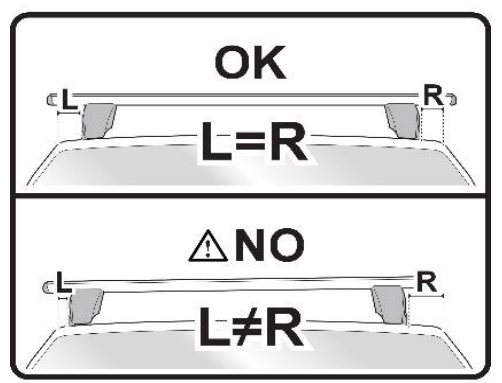

Front	Rear
5	6
29	29
2X	2X