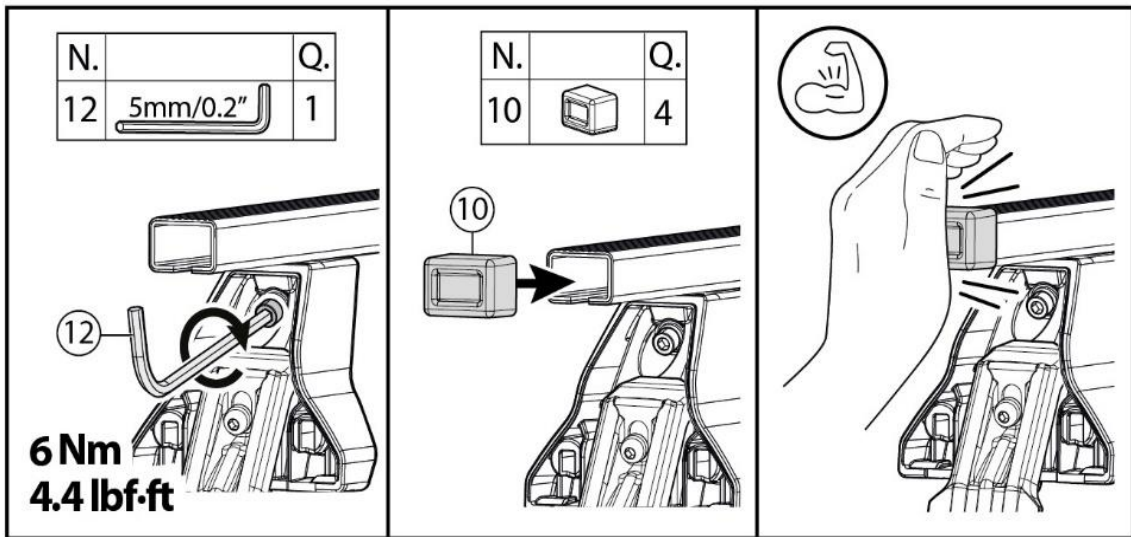

MANUFACTURER	MODEL CAR	DOORS	MODEL YEAR	D1	D2
CITROEN	Xsara	5	97>06	4,5	3,3
NISSAN	Almera (N15)	5	95>00	5,9	5,9
NISSAN	Almera (N16)	5	00>03	4,6	4,1
NISSAN	Almera Tino	5	00>06	11,1	10,1
NISSAN	Terrano 2	5	95>05	11,2	10,4
RENAULT	Clio II	5	98>05	2,7	3,3
RENAULT	Clio Storia/Campus	5	05>12	2,7	3,3

3

4