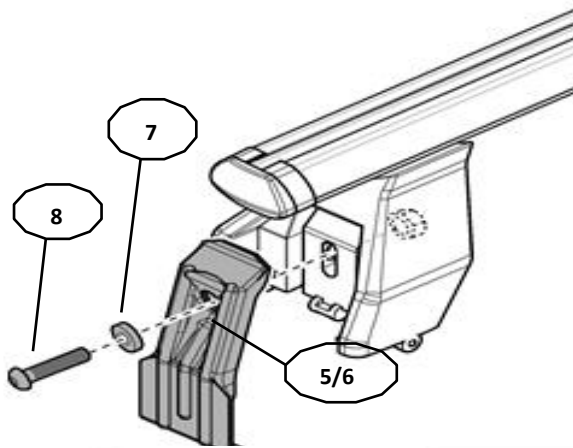

Front	Rear
5	6
29	29
2X	2X

OR

MANUFACTURER	MODEL CAR	DOORS	MODEL YEAR	A1	A2	A1	A2
				cm	cm	in	in
CITROEN	Xsara	5	97>06	X	X	X	X
NISSAN	Almera (N15)	5	95>00	27	33	10,6	13,0
NISSAN	Almera (N16)	5	00>03	25	45	9,8	17,7
NISSAN	Almera Tino	5	00>06	33	40	13,0	15,7
NISSAN	Terrano 2	5	95>05	18	42	7,1	16,5
RENAULT	Clio II	5	98>05	X	X	X	X
RENAULT	Clio Storia/Campus	5	05>12	X	X	X	X

X = predisposizione originale /original arrangement

MANUAL OMEGA