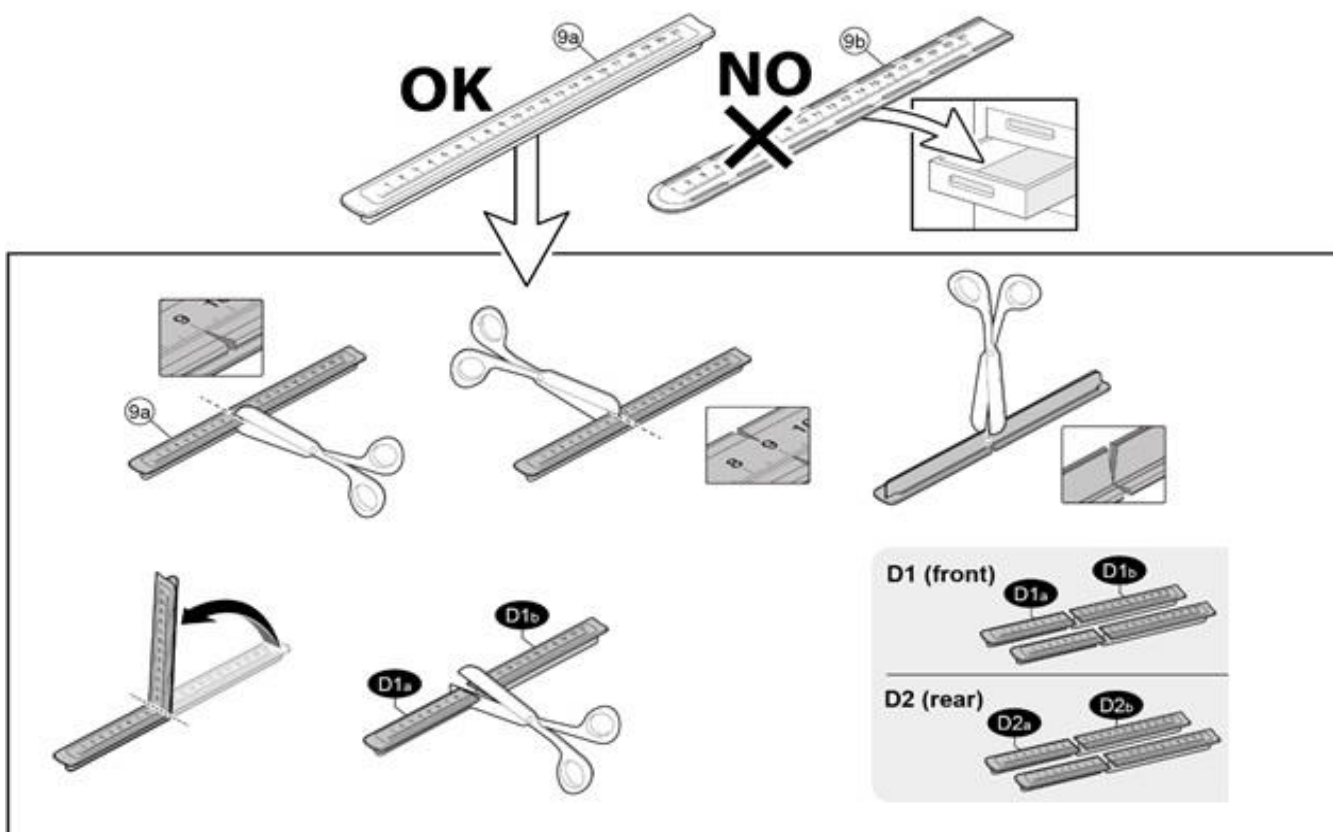

FIXING KIT DELTA

1

MANUFACTURER	MODEL CAR	DOORS	MODEL YEAR	D1	D2
FIAT	Doblò Restyling		09>10	4,8	4,8
OPEL / VAUXHALL	Adam	3	13>	7,1	2,0
OPEL / VAUXHALL	Astra (J)	5	10>16	6,2	3,3
OPEL / VAUXHALL	Combo (C)		09>11	4,8	4,8
OPEL / VAUXHALL	Corsa / Corsavan (E)	5	15>	8,4	3,8
OPEL / VAUXHALL	Corsa / Vita (D)	3	06>10	8,4	3,2
OPEL / VAUXHALL	Corsa / Vita (D)	3	11>14	8,4	3,2
OPEL / VAUXHALL	Corsa / Vita (D)	5	06>10	8,4	3,8
OPEL / VAUXHALL	Corsa / Vita (D)	5	11>14	8,4	3,8
OPEL / VAUXHALL	Corsa / Vita (E)	3	15>	8,4	3,2
OPEL / VAUXHALL	Meriva (A)	5	03>09	7,4	5,2
OPEL / VAUXHALL	Meriva (B)	5	10>	8,9	6,1
OPEL / VAUXHALL	Zafira (C) Tourer	5	11>	9,5	7,8

2

3

x4

4

Front	Rear
5	6
	
5	
4X	

5

MANUAL DELTA

FIXING KIT OMEGA