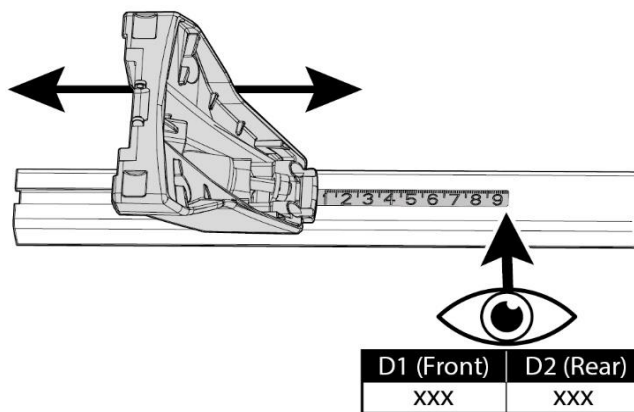

FIXING KIT OMEGA

2

MANUFACTURER	MODEL CAR	DOORS	MODEL YEAR	D1	D2
FIAT	Doblò Restyling		09>10	4,8	4,8
OPEL / VAUXHALL	Adam	3	13>	7,1	2,0
OPEL / VAUXHALL	Astra (J)	5	10>16	6,2	3,3
OPEL / VAUXHALL	Combo (C)		09>11	4,8	4,8
OPEL / VAUXHALL	Corsa / Corsavan (E)	5	15>	8,4	3,8
OPEL / VAUXHALL	Corsa / Vita (D)	3	06>10	8,4	3,2
OPEL / VAUXHALL	Corsa / Vita (D)	3	11>14	8,4	3,2
OPEL / VAUXHALL	Corsa / Vita (D)	5	06>10	8,4	3,8
OPEL / VAUXHALL	Corsa / Vita (D)	5	11>14	8,4	3,8
OPEL / VAUXHALL	Corsa / Vita (E)	3	15>	8,4	3,2
OPEL / VAUXHALL	Meriva (A)	5	03>09	7,4	5,2
OPEL / VAUXHALL	Meriva (B)	5	10>	8,9	6,1
OPEL / VAUXHALL	Zafira (C) Tourer	5	11>	9,5	7,8

3