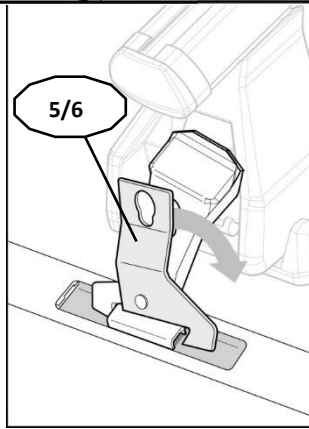

Front	Rear
5	6
5 4X