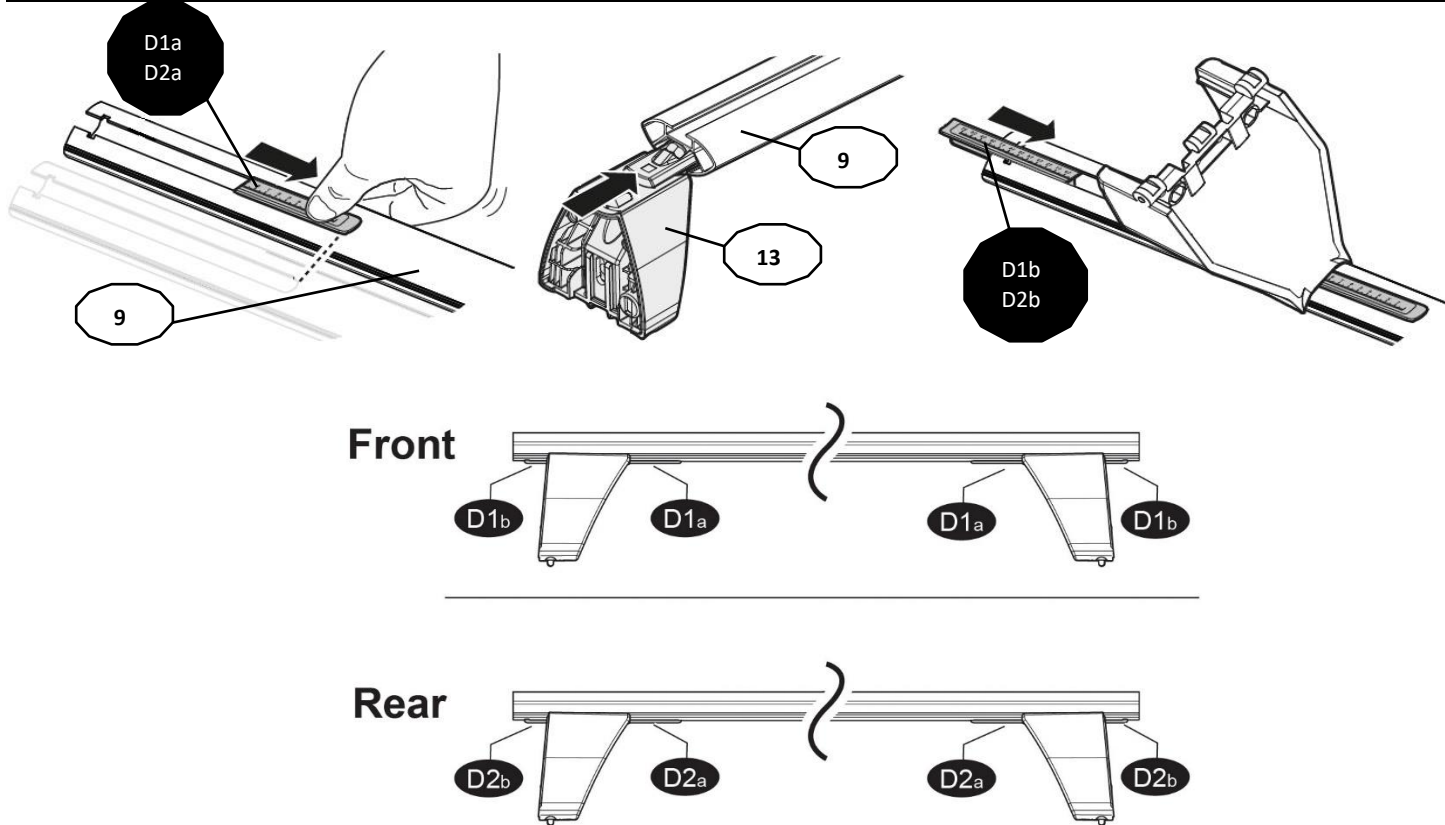

FIXING KIT DELTA

1

MANUFACTURER	MODEL CAR	DOORS	MODEL YEAR	D1	D2
FIAT	Doblò Restyling		09>10	4,8	4,8
OPEL / VAUXHALL	Adam	3	13>	7,1	2,0
OPEL / VAUXHALL	Astra (J)	5	10>16	6,2	3,3
OPEL / VAUXHALL	Combo (C)		09>11	4,8	4,8
OPEL / VAUXHALL	Corsa / Corsavan (E)	5	15>	8,4	3,8
OPEL / VAUXHALL	Corsa / Vita (D)	3	06>10	8,4	3,2
OPEL / VAUXHALL	Corsa / Vita (D)	3	11>14	8,4	3,2
OPEL / VAUXHALL	Corsa / Vita (D)	5	06>10	8,4	3,8
OPEL / VAUXHALL	Corsa / Vita (D)	5	11>14	8,4	3,8
OPEL / VAUXHALL	Corsa / Vita (E)	3	15>	8,4	3,2
OPEL / VAUXHALL	Meriva (A)	5	03>09	7,4	5,2
OPEL / VAUXHALL	Meriva (B)	5	10>	8,9	6,1
OPEL / VAUXHALL	Zafira (C) Tourer	5	11>	9,5	7,8

2

3

x4

4

Front	Rear
5	6
	
5	
4X	

5

MANUAL DELTA

FIXING KIT OMEGA