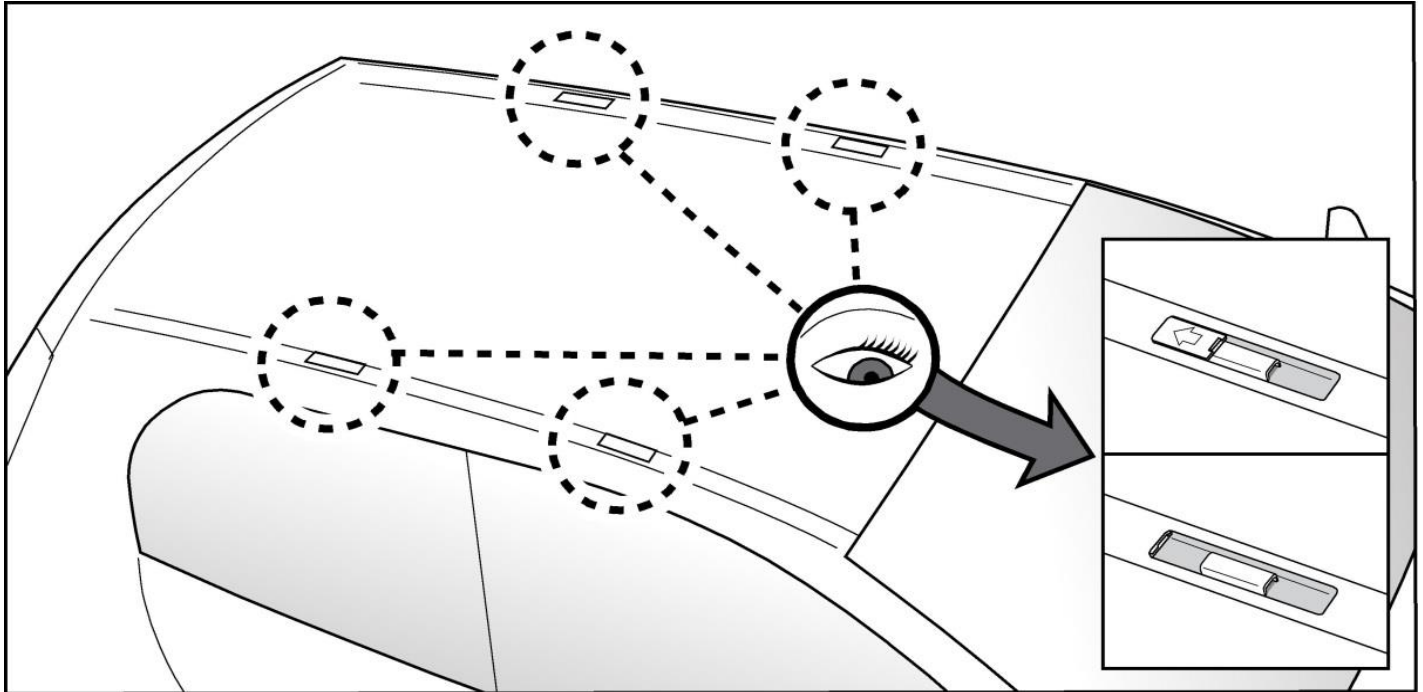

Front	Rear
5	6
5 4X