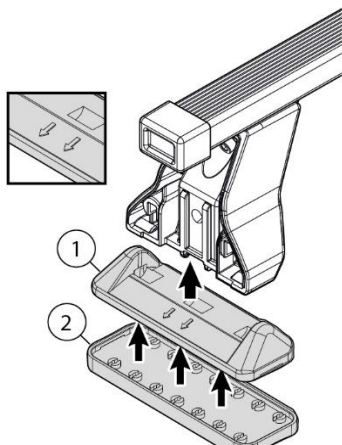

FIXING KIT OMEGA

2

MANUFACTURER	MODEL CAR	DOORS	MODEL YEAR	D1	D2
FIAT	Doblò Restyling		09>10	4,8	4,8
OPEL / VAUXHALL	Adam	3	13>	7,1	2,0
OPEL / VAUXHALL	Astra (J)	5	10>16	6,2	3,3
OPEL / VAUXHALL	Combo (C)		09>11	4,8	4,8
OPEL / VAUXHALL	Corsa / Corsavan (E)	5	15>	8,4	3,8
OPEL / VAUXHALL	Corsa / Vita (D)	3	06>10	8,4	3,2
OPEL / VAUXHALL	Corsa / Vita (D)	3	11>14	8,4	3,2
OPEL / VAUXHALL	Corsa / Vita (D)	5	06>10	8,4	3,8
OPEL / VAUXHALL	Corsa / Vita (D)	5	11>14	8,4	3,8
OPEL / VAUXHALL	Corsa / Vita (E)	3	15>	8,4	3,2
OPEL / VAUXHALL	Meriva (A)	5	03>09	7,4	5,2
OPEL / VAUXHALL	Meriva (B)	5	10>	8,9	6,1
OPEL / VAUXHALL	Zafira (C) Tourer	5	11>	9,5	7,8

3

4