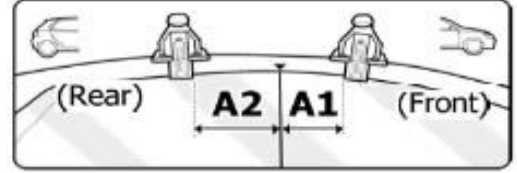

OR

MANUFACTURER	MODEL CAR	DOORS	MODEL YEAR	A1	A2	A1	A2
				cm	cm	in	in
CHEVROLET	Silverado IV	4	19>	26	38	10,2	15,0
FIAT	Tipo Station Wagon	5	16>	22	42	8,7	16,5
GMC	Sierra IV	4	19>	26	38	10,2	15,0
HONDA	Accord IX Sedan	4	13>18	22	37	8,7	14,6
HYUNDAI	Ioniq 6	4	22>	20	44	7,9	17,3
MITSUBISHI	Mirage (A00) Hatchback	5	12>	32	34	12,6	13,4
NISSAN	Altima (L34)	4	19>	23	41	9,1	16,1
SUZUKI	Dzire III	5	17>	25	35	9,8	13,8
TOYOTA	Yaris Cross	5	20>	34	31,0	13,4	12,2

X = predisposizione originale /original arrangement

5