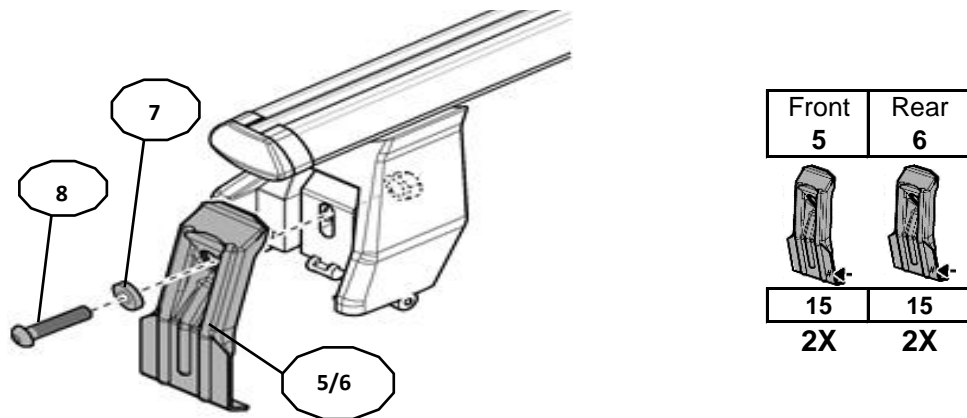

FIXING KIT DELTA

1

MANUFACTURER	MODEL CAR	DOORS	MODEL YEAR	D1	D2
CHEVROLET	Silverado IV	4	19>	4,7	4,7
FIAT	Tipo Station Wagon	5	16>	3,7	2,3
GMC	Sierra IV	4	19>	4,7	4,7
HONDA	Accord IX Sedan	4	13>18	9,1	9,1
HYUNDAI	Ioniq 6	4	22>	5,8	6,2
MITSUBISHI	Mirage (A00) Hatchback	5	12>	4,8	1,5
NISSAN	Altima (L34)	4	19>	6,1	5,7
SUZUKI	Dzire III	5	17>	14,5	14,0
TOYOTA	Yaris Cross	5	20>	11,7	11,7

X = predisposizione originale /original arrangement

5

MANUAL DELTA

FIXING KIT OMEGA

2

MANUFACTURER	MODEL CAR	DOORS	MODEL YEAR	D1	D2
CHEVROLET	Silverado IV	4	19>	4,7	4,7
FIAT	Tipo Station Wagon	5	16>	3,7	2,3
GMC	Sierra IV	4	19>	4,7	4,7
HONDA	Accord IX Sedan	4	13>18	9,1	9,1
HYUNDAI	Ioniq 6	4	22>	5,8	6,2
MITSUBISHI	Mirage (A00) Hatchback	5	12>	4,8	1,5
NISSAN	Altima (L34)	4	19>	6,1	5,7
RAM	1500 IV	4	09>18	7,7	9,0
SUZUKI	Dzire III	5	17>	14,5	14,0
TOYOTA	Yaris Cross	5	20>	11,7	11,7