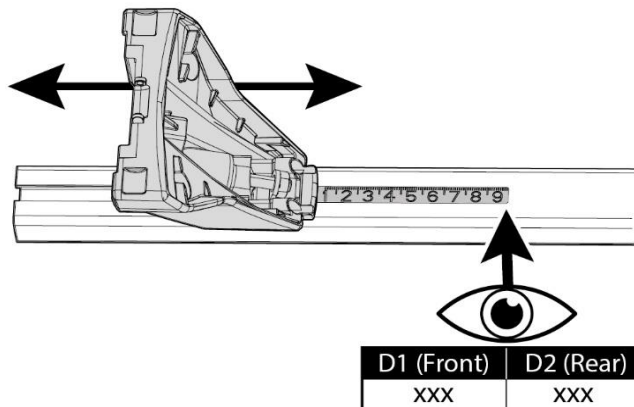

X = predisposizione originale /original arrangement

5

MANUAL DELTA

FIXING KIT OMEGA

2

MANUFACTURER	MODEL CAR	DOORS	MODEL YEAR	D1	D2
CHEVROLET	Silverado IV	4	19>	4,7	4,7
FIAT	Tipo Station Wagon	5	16>	3,7	2,3
GMC	Sierra IV	4	19>	4,7	4,7
HONDA	Accord IX Sedan	4	13>18	9,1	9,1
HYUNDAI	Ioniq 6	4	22>	5,8	6,2
MITSUBISHI	Mirage (A00) Hatchback	5	12>	4,8	1,5
NISSAN	Altima (L34)	4	19>	6,1	5,7
RAM	1500 IV	4	09>18	7,7	9,0
SUZUKI	Dzire III	5	17>	14,5	14,0
TOYOTA	Yaris Cross	5	20>	11,7	11,7