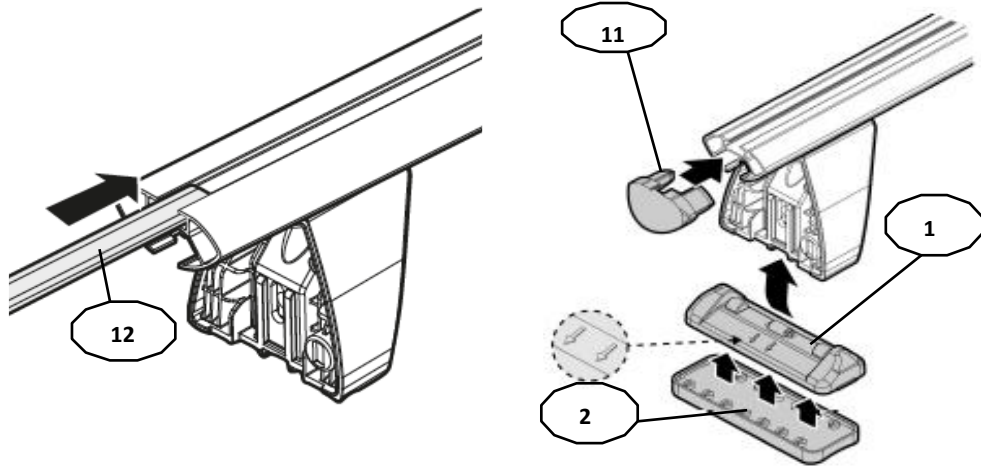

FIXING KIT DELTA

1

MANUFACTURER	MODEL CAR	DOORS	MODEL YEAR	D1	D2
CHEVROLET	Silverado IV	4	19>	4,7	4,7
FIAT	Tipo Station Wagon	5	16>	3,7	2,3
GMC	Sierra IV	4	19>	4,7	4,7
HONDA	Accord IX Sedan	4	13>18	9,1	9,1
HYUNDAI	Ioniq 6	4	22>	5,8	6,2
MITSUBISHI	Mirage (A00) Hatchback	5	12>	4,8	1,5
NISSAN	Altima (L34)	4	19>	6,1	5,7
SUZUKI	Dzire III	5	17>	14,5	14,0
TOYOTA	Yaris Cross	5	20>	11,7	11,7