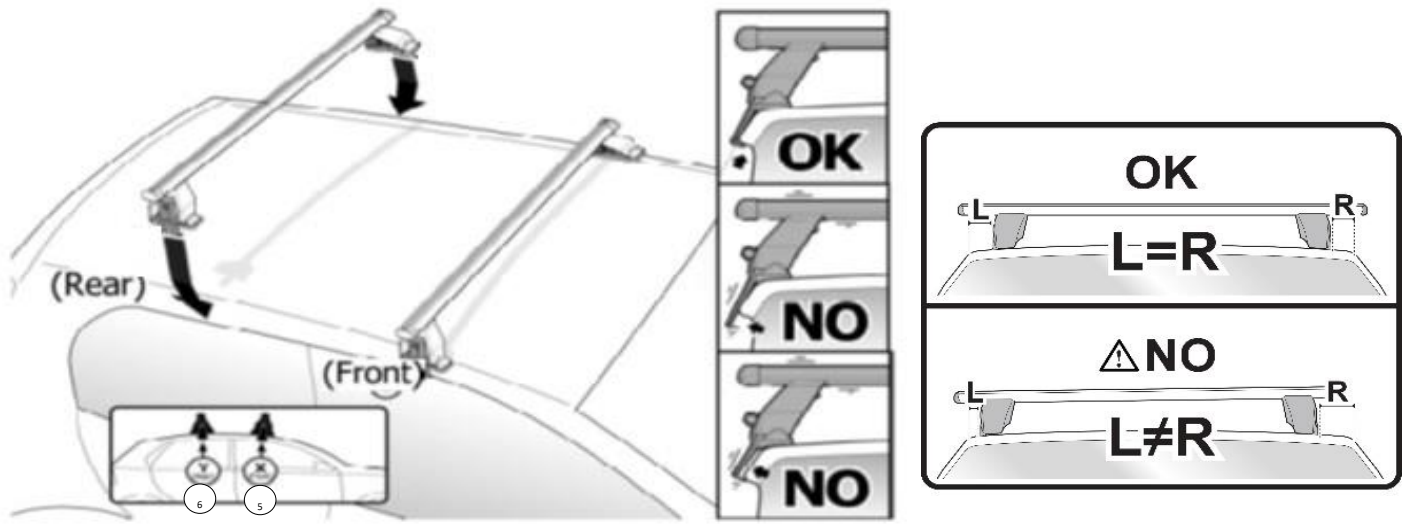

FIXING KIT DELTA

1

MANUFACTURER	MODEL CAR	DOORS	MODEL YEAR	D1	D2
CHEVROLET	Silverado IV	4	19>	4,7	4,7
FIAT	Tipo Station Wagon	5	16>	3,7	2,3
GMC	Sierra IV	4	19>	4,7	4,7
HONDA	Accord IX Sedan	4	13>18	9,1	9,1
HYUNDAI	Ioniq 6	4	22>	5,8	6,2
MITSUBISHI	Mirage (A00) Hatchback	5	12>	4,8	1,5
NISSAN	Altima (L34)	4	19>	6,1	5,7
SUZUKI	Dzire III	5	17>	14,5	14,0
TOYOTA	Yaris Cross	5	20>	11,7	11,7

X = predisposizione originale /original arrangement

5

MANUAL DELTA

FIXING KIT OMEGA

2

MANUFACTURER	MODEL CAR	DOORS	MODEL YEAR	D1	D2
CHEVROLET	Silverado IV	4	19>	4,7	4,7
FIAT	Tipo Station Wagon	5	16>	3,7	2,3
GMC	Sierra IV	4	19>	4,7	4,7
HONDA	Accord IX Sedan	4	13>18	9,1	9,1
HYUNDAI	Ioniq 6	4	22>	5,8	6,2
MITSUBISHI	Mirage (A00) Hatchback	5	12>	4,8	1,5
NISSAN	Altima (L34)	4	19>	6,1	5,7
RAM	1500 IV	4	09>18	7,7	9,0
SUZUKI	Dzire III	5	17>	14,5	14,0
TOYOTA	Yaris Cross	5	20>	11,7	11,7