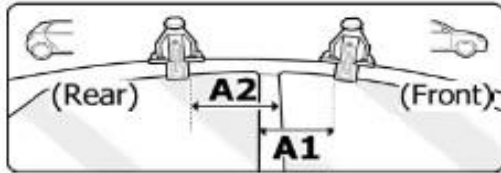

FIXING KIT DELTA

1

MANUFACTURER	MODEL CAR	DOORS	MODEL YEAR	D1	D2
CHEVROLET	Silverado IV	4	19>	4,7	4,7
FIAT	Tipo Station Wagon	5	16>	3,7	2,3
GMC	Sierra IV	4	19>	4,7	4,7
HONDA	Accord IX Sedan	4	13>18	9,1	9,1
HYUNDAI	Ioniq 6	4	22>	5,8	6,2
MITSUBISHI	Mirage (A00) Hatchback	5	12>	4,8	1,5
NISSAN	Altima (L34)	4	19>	6,1	5,7
SUZUKI	Dzire III	5	17>	14,5	14,0
TOYOTA	Yaris Cross	5	20>	11,7	11,7