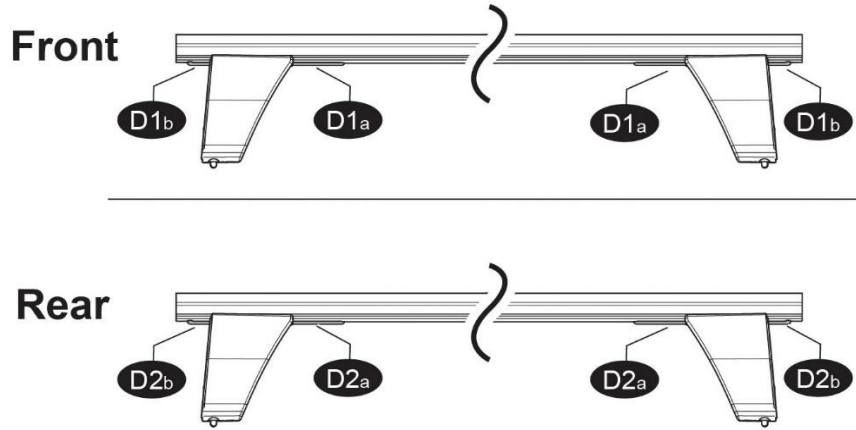

FIXING KIT DELTA

1

MANUFACTURER	MODEL CAR	DOORS	MODEL YEAR	D1	D2
CHEVROLET	Silverado IV	4	19>	4,7	4,7
FIAT	Tipo Station Wagon	5	16>	3,7	2,3
GMC	Sierra IV	4	19>	4,7	4,7
HONDA	Accord IX Sedan	4	13>18	9,1	9,1
HYUNDAI	Ioniq 6	4	22>	5,8	6,2
MITSUBISHI	Mirage (A00) Hatchback	5	12>	4,8	1,5
NISSAN	Altima (L34)	4	19>	6,1	5,7
SUZUKI	Dzire III	5	17>	14,5	14,0
TOYOTA	Yaris Cross	5	20>	11,7	11,7

OR

MANUFACTURER	MODEL CAR	DOORS	MODEL YEAR	A1	A2	A1	A2
				cm	cm	in	in
CHEVROLET	Silverado IV	4	19>	26	38	10,2	15,0
FIAT	Tipo Station Wagon	5	16>	22	42	8,7	16,5
GMC	Sierra IV	4	19>	26	38	10,2	15,0
HONDA	Accord IX Sedan	4	13>18	22	37	8,7	14,6
HYUNDAI	Ioniq 6	4	22>	20	44	7,9	17,3
MITSUBISHI	Mirage (A00) Hatchback	5	12>	32	34	12,6	13,4
NISSAN	Altima (L34)	4	19>	23	41	9,1	16,1
SUZUKI	Dzire III	5	17>	25	35	9,8	13,8
TOYOTA	Yaris Cross	5	20>	34	31,0	13,4	12,2

X = predisposizione originale /original arrangement

5

MANUAL DELTA

FIXING KIT OMEGA

2

MANUFACTURER	MODEL CAR	DOORS	MODEL YEAR	D1	D2
CHEVROLET	Silverado IV	4	19>	4,7	4,7
FIAT	Tipo Station Wagon	5	16>	3,7	2,3
GMC	Sierra IV	4	19>	4,7	4,7
HONDA	Accord IX Sedan	4	13>18	9,1	9,1
HYUNDAI	Ioniq 6	4	22>	5,8	6,2
MITSUBISHI	Mirage (A00) Hatchback	5	12>	4,8	1,5
NISSAN	Altima (L34)	4	19>	6,1	5,7
RAM	1500 IV	4	09>18	7,7	9,0
SUZUKI	Dzire III	5	17>	14,5	14,0
TOYOTA	Yaris Cross	5	20>	11,7	11,7