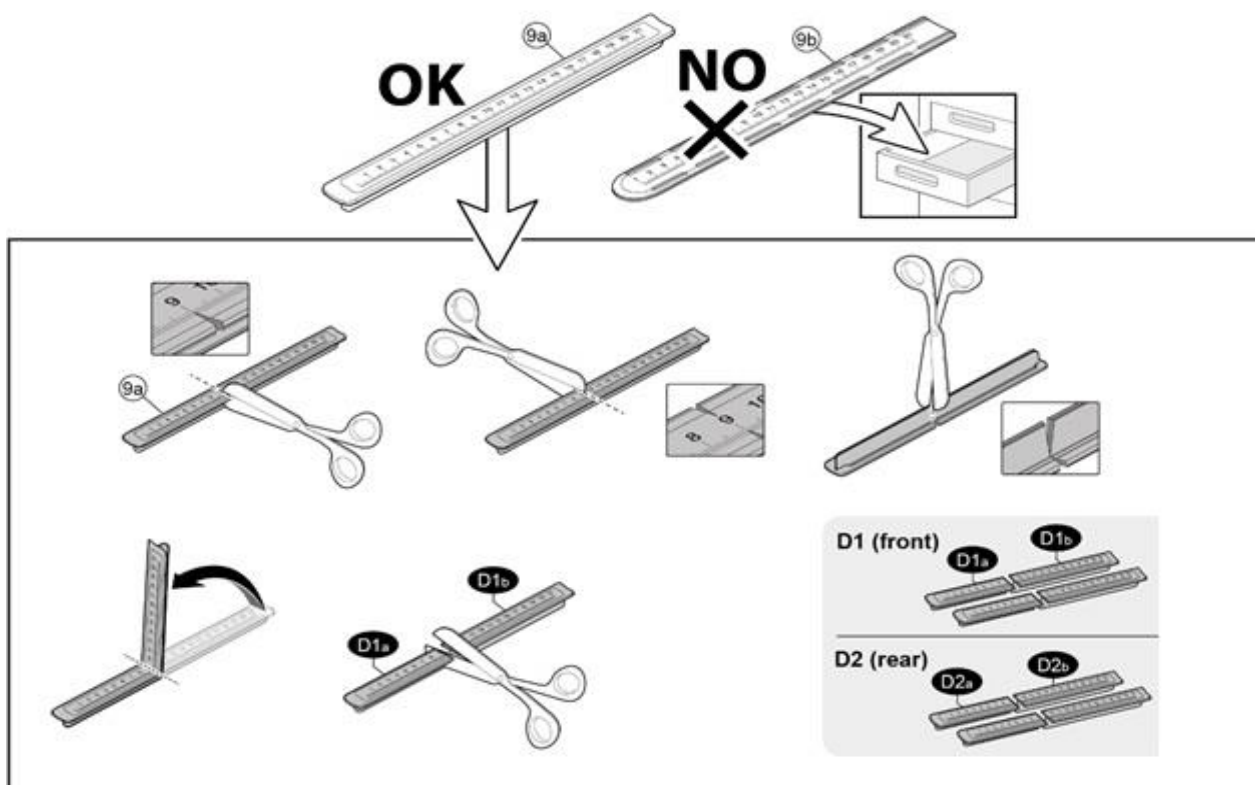

FIXING KIT DELTA

1

MANUFACTURER	MODEL CAR	DOORS	MODEL YEAR	D1	D2
CHEVROLET	Silverado IV	4	19>	4,7	4,7
FIAT	Tipo Station Wagon	5	16>	3,7	2,3
GMC	Sierra IV	4	19>	4,7	4,7
HONDA	Accord IX Sedan	4	13>18	9,1	9,1
HYUNDAI	Ioniq 6	4	22>	5,8	6,2
MITSUBISHI	Mirage (A00) Hatchback	5	12>	4,8	1,5
NISSAN	Altima (L34)	4	19>	6,1	5,7
SUZUKI	Dzire III	5	17>	14,5	14,0
TOYOTA	Yaris Cross	5	20>	11,7	11,7

X = predisposizione originale /original arrangement

5

MANUAL DELTA

FIXING KIT OMEGA

2

MANUFACTURER	MODEL CAR	DOORS	MODEL YEAR	D1	D2
CHEVROLET	Silverado IV	4	19>	4,7	4,7
FIAT	Tipo Station Wagon	5	16>	3,7	2,3
GMC	Sierra IV	4	19>	4,7	4,7
HONDA	Accord IX Sedan	4	13>18	9,1	9,1
HYUNDAI	Ioniq 6	4	22>	5,8	6,2
MITSUBISHI	Mirage (A00) Hatchback	5	12>	4,8	1,5
NISSAN	Altima (L34)	4	19>	6,1	5,7
RAM	1500 IV	4	09>18	7,7	9,0
SUZUKI	Dzire III	5	17>	14,5	14,0
TOYOTA	Yaris Cross	5	20>	11,7	11,7