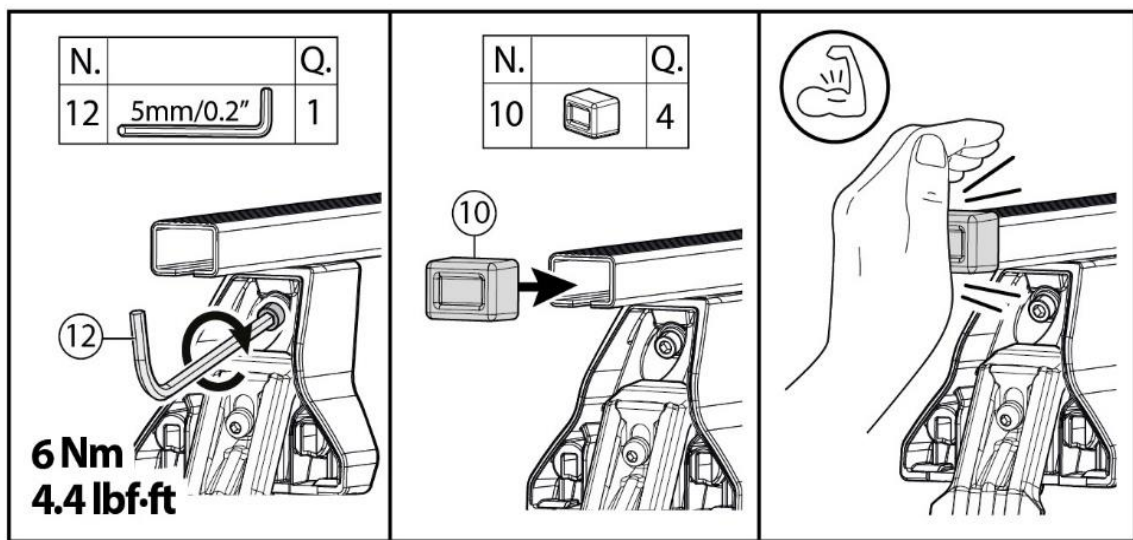

MANUFACTURER	MODEL CAR	DOORS	MODEL YEAR	D1	D2
CHEVROLET	Silverado IV	4	19>	4,7	4,7
FIAT	Tipo Station Wagon	5	16>	3,7	2,3
GMC	Sierra IV	4	19>	4,7	4,7
HONDA	Accord IX Sedan	4	13>18	9,1	9,1
HYUNDAI	Ioniq 6	4	22>	5,8	6,2
MITSUBISHI	Mirage (A00) Hatchback	5	12>	4,8	1,5
NISSAN	Altima (L34)	4	19>	6,1	5,7
RAM	1500 IV	4	09>18	7,7	9,0
SUZUKI	Dzire III	5	17>	14,5	14,0
TOYOTA	Yaris Cross	5	20>	11,7	11,7

3

4