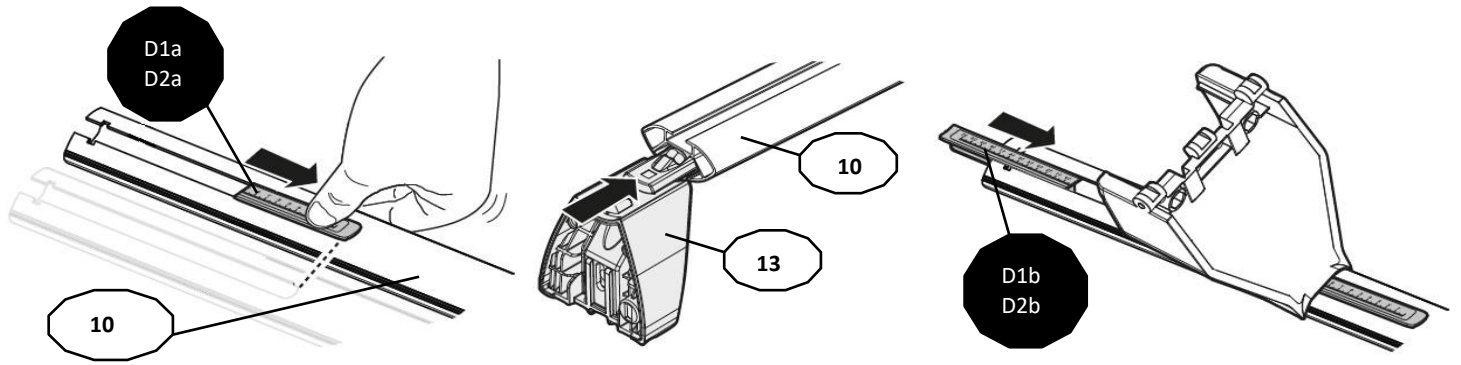

FIXING KIT DELTA

1

MANUFACTURER	MODEL CAR	DOORS	MODEL YEAR	D1	D2
CHEVROLET	Silverado IV	4	19>	4,7	4,7
FIAT	Tipo Station Wagon	5	16>	3,7	2,3
GMC	Sierra IV	4	19>	4,7	4,7
HONDA	Accord IX Sedan	4	13>18	9,1	9,1
HYUNDAI	Ioniq 6	4	22>	5,8	6,2
MITSUBISHI	Mirage (A00) Hatchback	5	12>	4,8	1,5
NISSAN	Altima (L34)	4	19>	6,1	5,7
SUZUKI	Dzire III	5	17>	14,5	14,0
TOYOTA	Yaris Cross	5	20>	11,7	11,7

X = predisposizione originale /original arrangement

5

MANUAL DELTA

FIXING KIT OMEGA

2

MANUFACTURER	MODEL CAR	DOORS	MODEL YEAR	D1	D2
CHEVROLET	Silverado IV	4	19>	4,7	4,7
FIAT	Tipo Station Wagon	5	16>	3,7	2,3
GMC	Sierra IV	4	19>	4,7	4,7
HONDA	Accord IX Sedan	4	13>18	9,1	9,1
HYUNDAI	Ioniq 6	4	22>	5,8	6,2
MITSUBISHI	Mirage (A00) Hatchback	5	12>	4,8	1,5
NISSAN	Altima (L34)	4	19>	6,1	5,7
RAM	1500 IV	4	09>18	7,7	9,0
SUZUKI	Dzire III	5	17>	14,5	14,0
TOYOTA	Yaris Cross	5	20>	11,7	11,7