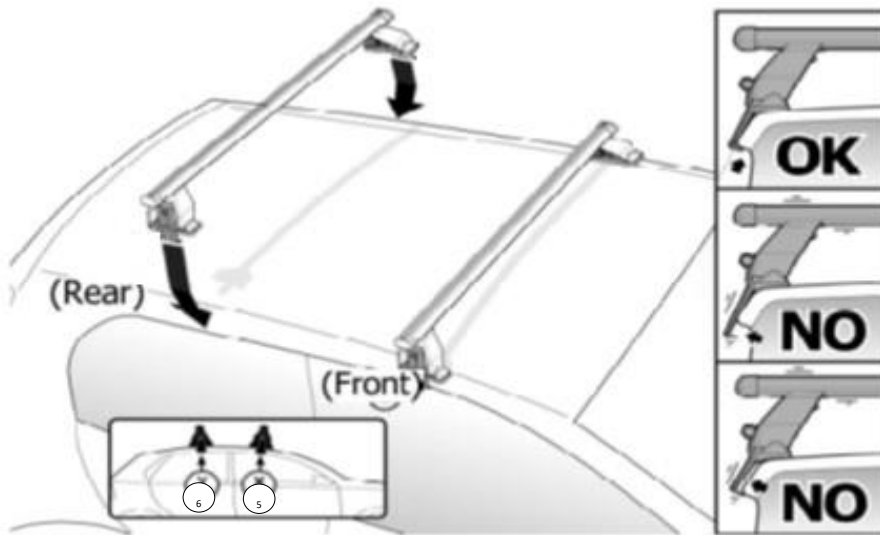

3

4

Front 5	Rear 6
15 2X	15 2X

OR

MANUFACTURER	MODEL CAR	DOORS	MODEL YEAR	A1	A2	A1	A2
				cm	cm	in	in
CHEVROLET	Silverado IV	4	19>	26	38	10,2	15,0
FIAT	Tipo Station Wagon	5	16>	22	42	8,7	16,5
GMC	Sierra IV	4	19>	26	38	10,2	15,0
HONDA	Accord IX Sedan	4	13>18	22	37	8,7	14,6
HYUNDAI	Ioniq 6	4	22>	20	44	7,9	17,3
MITSUBISHI	Mirage (A00) Hatchback	5	12>	32	34	12,6	13,4
NISSAN	Altima (L34)	4	19>	23	41	9,1	16,1
RAM	1500 IV	4	09>18	18	48	7,1	18,9
SUZUKI	Dzire III	5	17>	25	35	9,8	13,8
TOYOTA	Yaris Cross	5	20>	34	31,0	13,4	12,2