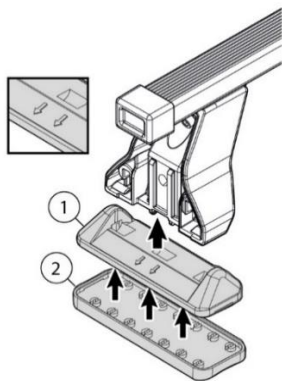

FIXING KIT OMEGA

2

MANUFACTURER	MODEL CAR	DOORS	MODEL YEAR	D1	D2
CHEVROLET	Silverado IV	4	19>	4,7	4,7
FIAT	Tipo Station Wagon	5	16>	3,7	2,3
GMC	Sierra IV	4	19>	4,7	4,7
HONDA	Accord IX Sedan	4	13>18	9,1	9,1
HYUNDAI	Ioniq 6	4	22>	5,8	6,2
MITSUBISHI	Mirage (A00) Hatchback	5	12>	4,8	1,5
NISSAN	Altima (L34)	4	19>	6,1	5,7
RAM	1500 IV	4	09>18	7,7	9,0
SUZUKI	Dzire III	5	17>	14,5	14,0
TOYOTA	Yaris Cross	5	20>	11,7	11,7

3

4