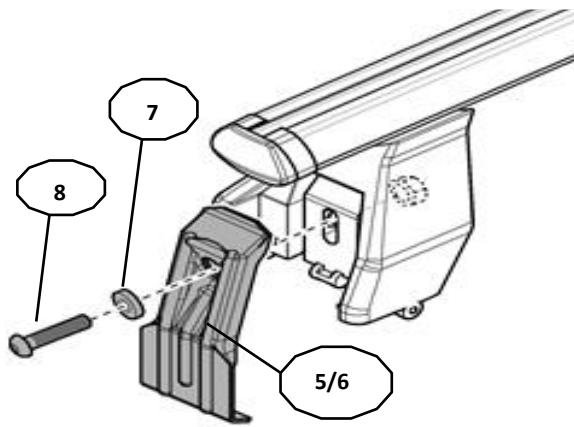

Front 5	Rear 6
15 2X	15 2X

OR

MANUFACTURER	MODEL CAR	DOORS	MODEL YEAR	A1	A2	A1	A2
				cm	cm	in	in
CHEVROLET	Silverado IV	4	19>	26	38	10,2	15,0
FIAT	Tipo Station Wagon	5	16>	22	42	8,7	16,5
GMC	Sierra IV	4	19>	26	38	10,2	15,0
HONDA	Accord IX Sedan	4	13>18	22	37	8,7	14,6
HYUNDAI	Ioniq 6	4	22>	20	44	7,9	17,3
MITSUBISHI	Mirage (A00) Hatchback	5	12>	32	34	12,6	13,4
NISSAN	Altima (L34)	4	19>	23	41	9,1	16,1
RAM	1500 IV	4	09>18	18	48	7,1	18,9
SUZUKI	Dzire III	5	17>	25	35	9,8	13,8
TOYOTA	Yaris Cross	5	20>	34	31,0	13,4	12,2

X = predisposizione originale /original arrangement

MANUAL OMEGA