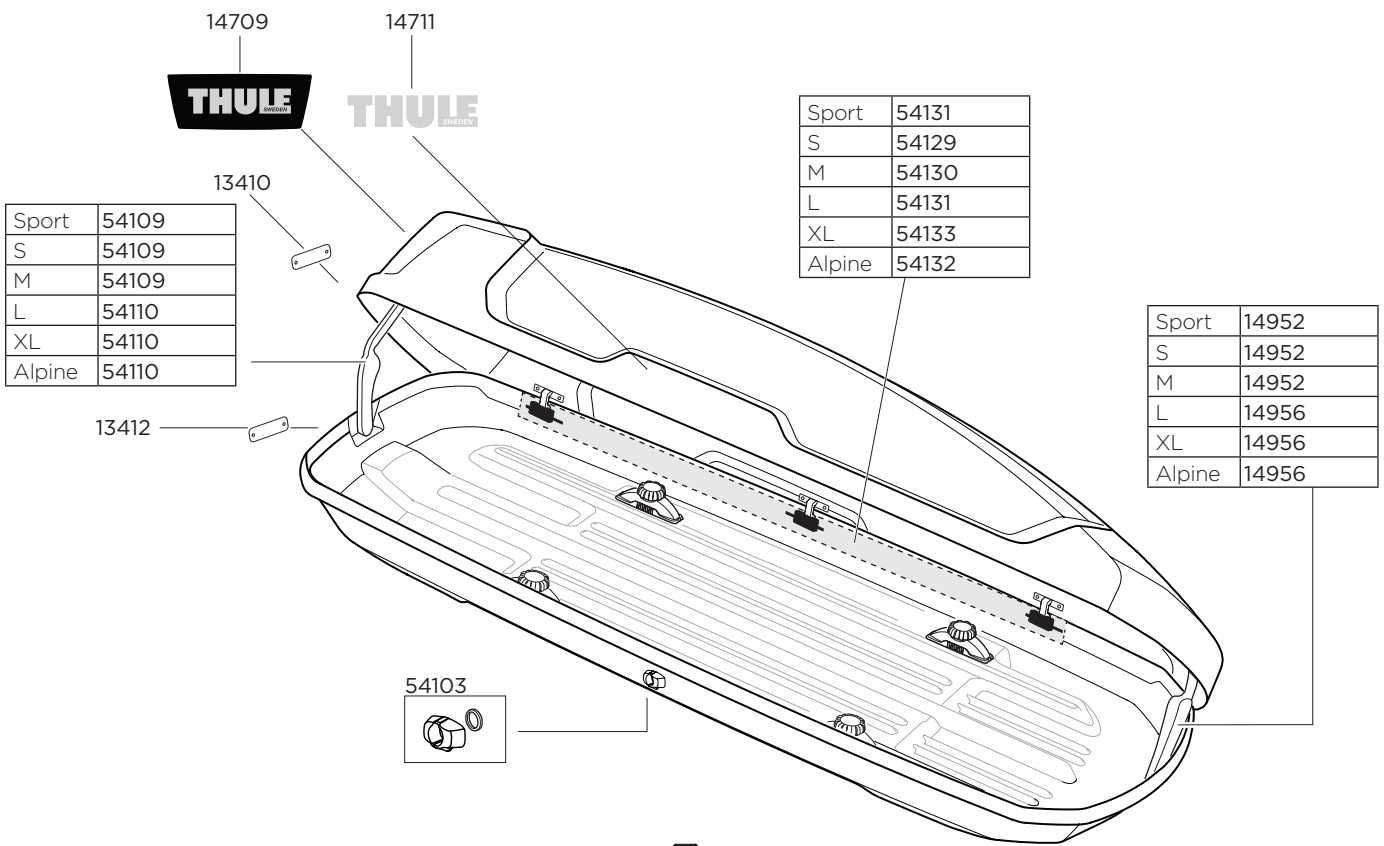

Thule Force XT

635100, 635200, 635500, 635600, 635700, 635800

THULE
SWEDEN

Lock+Key

No N001-N250 = N....

Sparepart No 1500001001 - 1500001250

Key

No N001-N250

Sparepart No 1500002001 - 1500002250