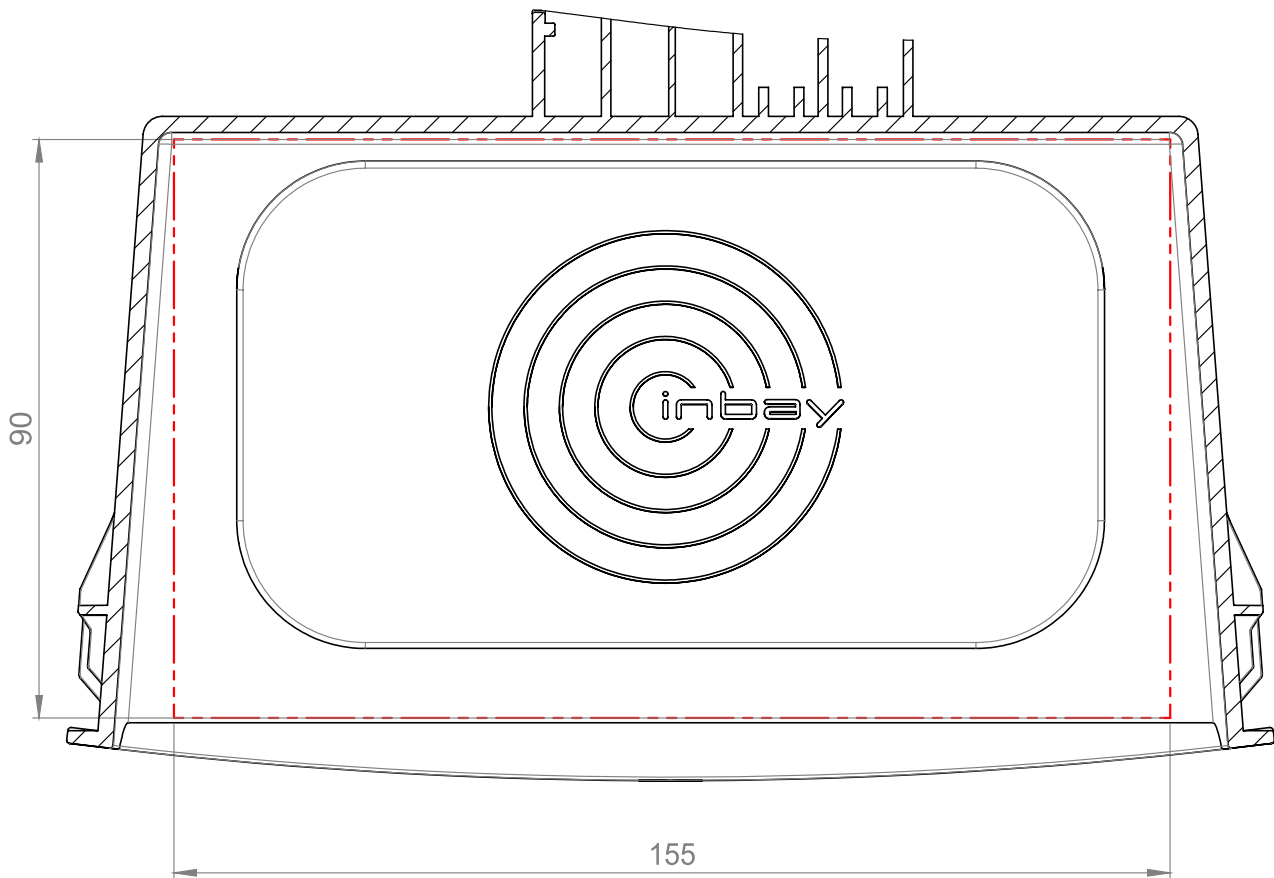

MAX  
155 x 90  
mm

Artikelnummer Part-No.	Leistung Power	Max. Abmessungen des Smartphones (inkl. Hülle) Max. smartphone dimensions (incl. cover)	
241040-50-2	5W	Höhe / Height: 155	Breite / Width: 90
241040-53-1	10W		

Diese Zeichnung ist nicht maßstabsgetreu. Alle Maße in mm.  
This drawing is not true to scale. All dimensions in mm.