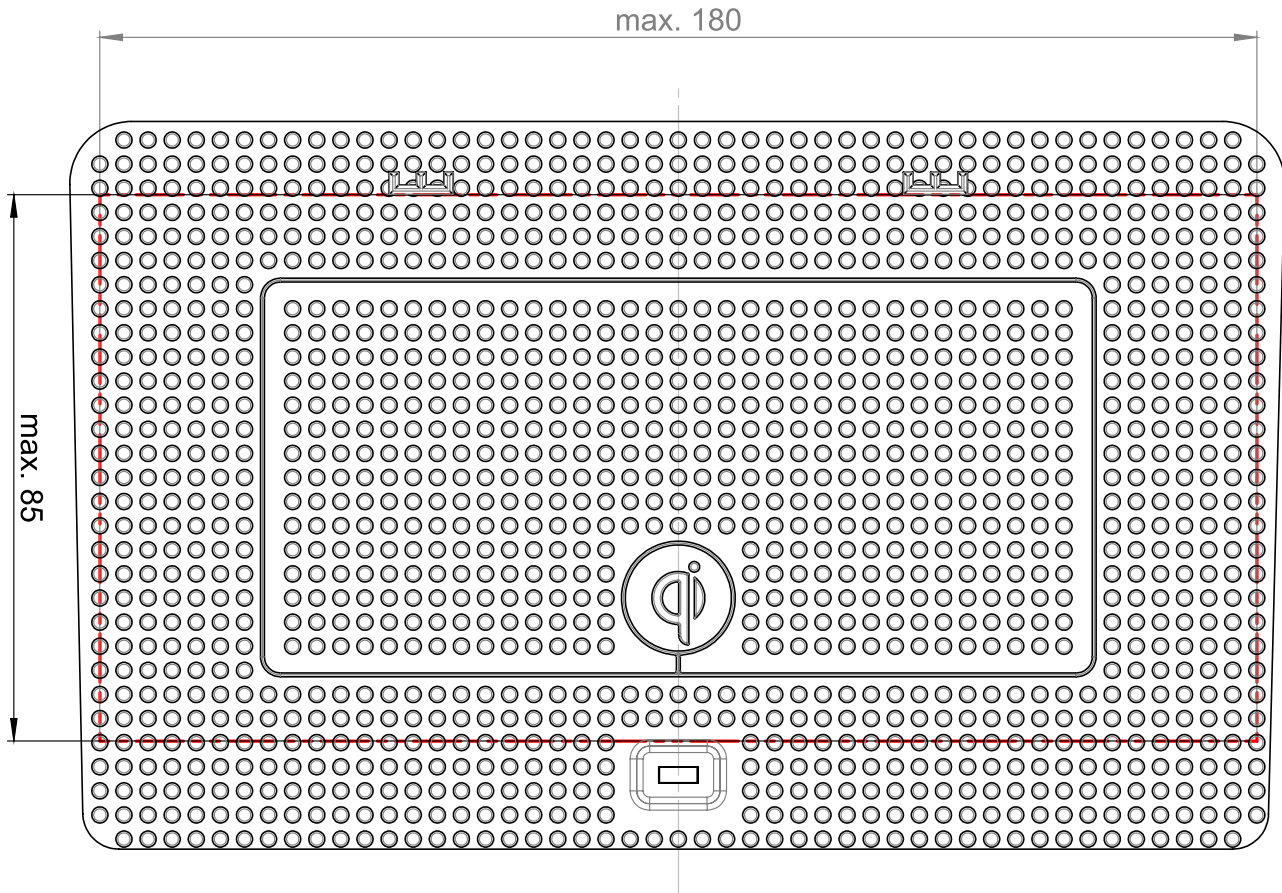

MAX
180 x 85
mm

Artikelnummer Part-No.	Leistung Power	Max. Abmessungen des Smartphones (inkl. Hülle) Max. smartphone dimensions (incl. cover)	
241143-51-1	10W	Höhe / Height: 180	Breite / Width: 85

Diese Zeichnung ist nicht maßstabsgetreu. Alle Maße in mm.
This drawing is not true to scale. All dimensions in mm.

Hyundai

Hyundai Tucson (TL) 2015>

Beispielinstallation / sample installation