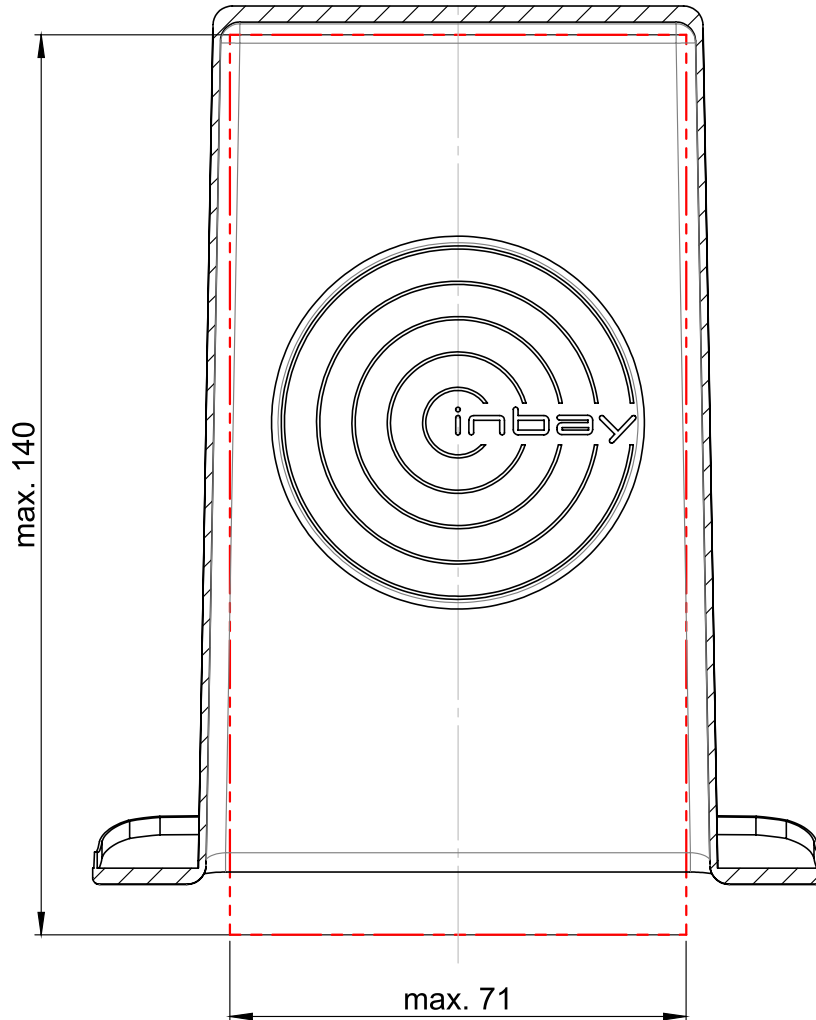

MAX
140 x 71
mm

Artikelnummer Part-No.	Leistung Power	Max. Abmessungen des Smartphones (inkl. Hülle) Max. smartphone dimensions (incl. cover)	
241190-52-1	5W	Höhe / Height: 140	Breite / Width: 71
241190-56-1	10W		

Diese Zeichnung ist nicht maßstabsgetreu. Alle Maße in mm.
This drawing is not true to scale. All dimensions in mm.

Mercedes

Mercedes Viano (W639) 2006-2014

Mercedes Vito (W639) 2006-2014

Beispielinstallation / sample installation