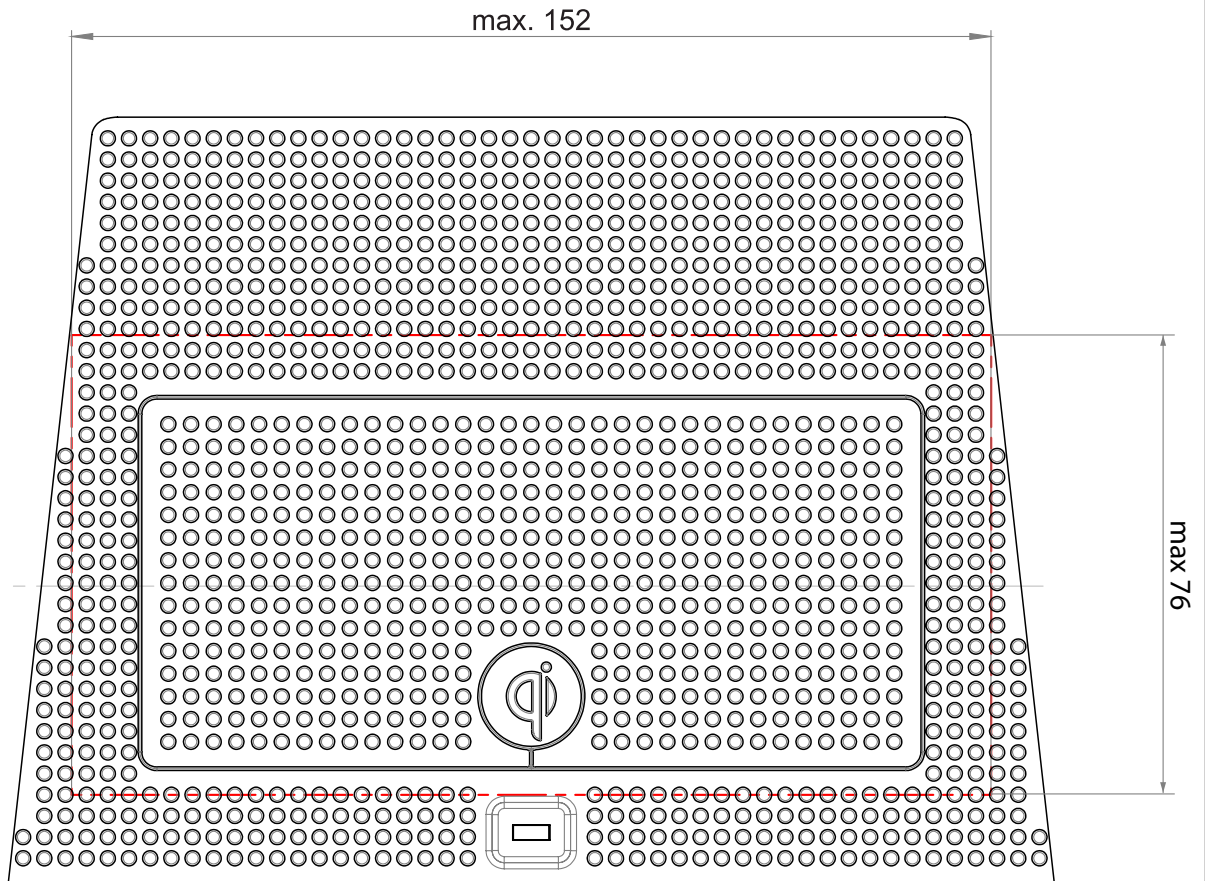

MAX  
152 x 76  
mm

Artikelnummer Part-No.	Leistung Power	Max. Abmessungen des Smartphones (inkl. Hülle) Max. smartphone dimensions (incl. cover)	
241200-50-1	5W	Höhe / Height: 152	Breite / Width: xx
241200-53-1	10W		

Diese Zeichnung ist nicht maßstabsgetreu. Alle Maße in mm.  
This drawing ist not true to scale. All dimensions in mm.

Mitsubishi

Mitsubishi Outlander 2015 - 2018

Beispielinstallation / sample installation