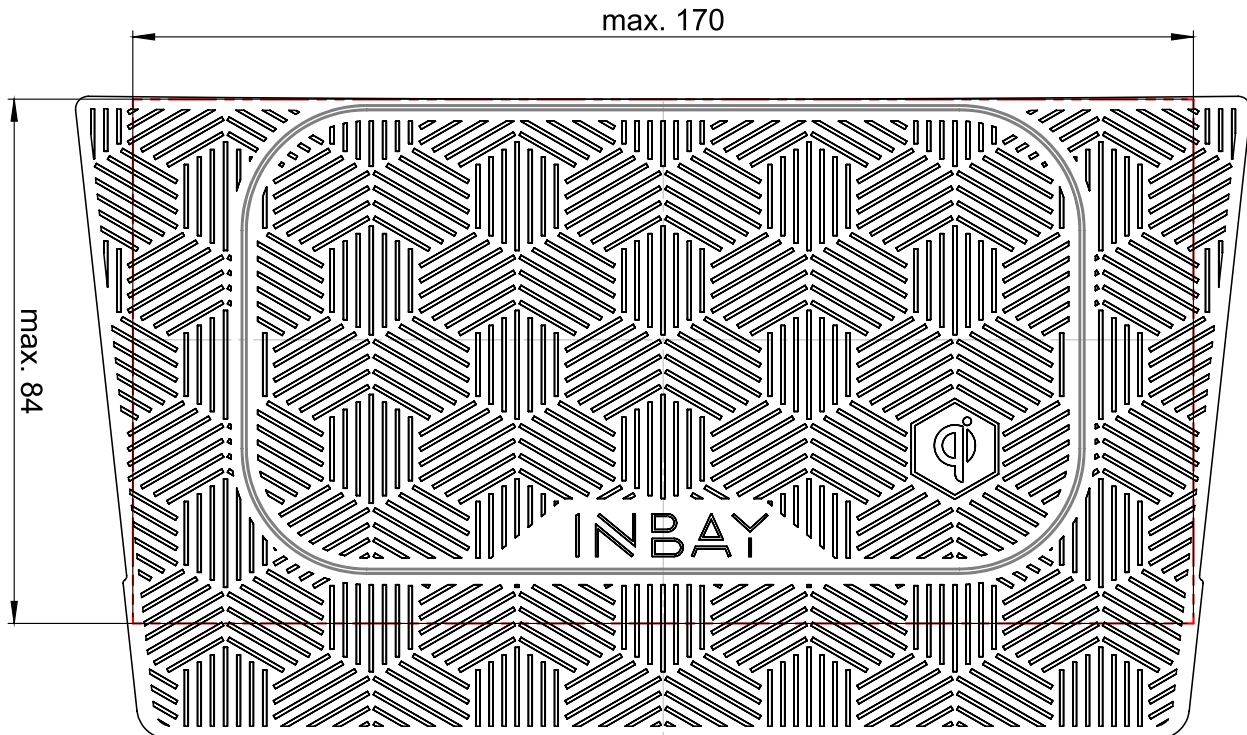

MAX  
170 x 84  
mm

Artikelnummer Part-No.	Leistung Power	Max. Abmessungen des Smartphones (inkl. Hülle) Max. smartphone dimensions (incl. cover)	
241292-51-1	5W	Höhe / Height: 170	Breite / Width: 84
241294-53-1	10W		

Diese Zeichnung ist nicht maßstabsgetreu. Alle Maße in mm.  
This drawing is not true to scale. All dimensions in mm.

Suzuki

Suzuki Swift (RZ/AZ) 2017>

Beispielinstallation / sample installation