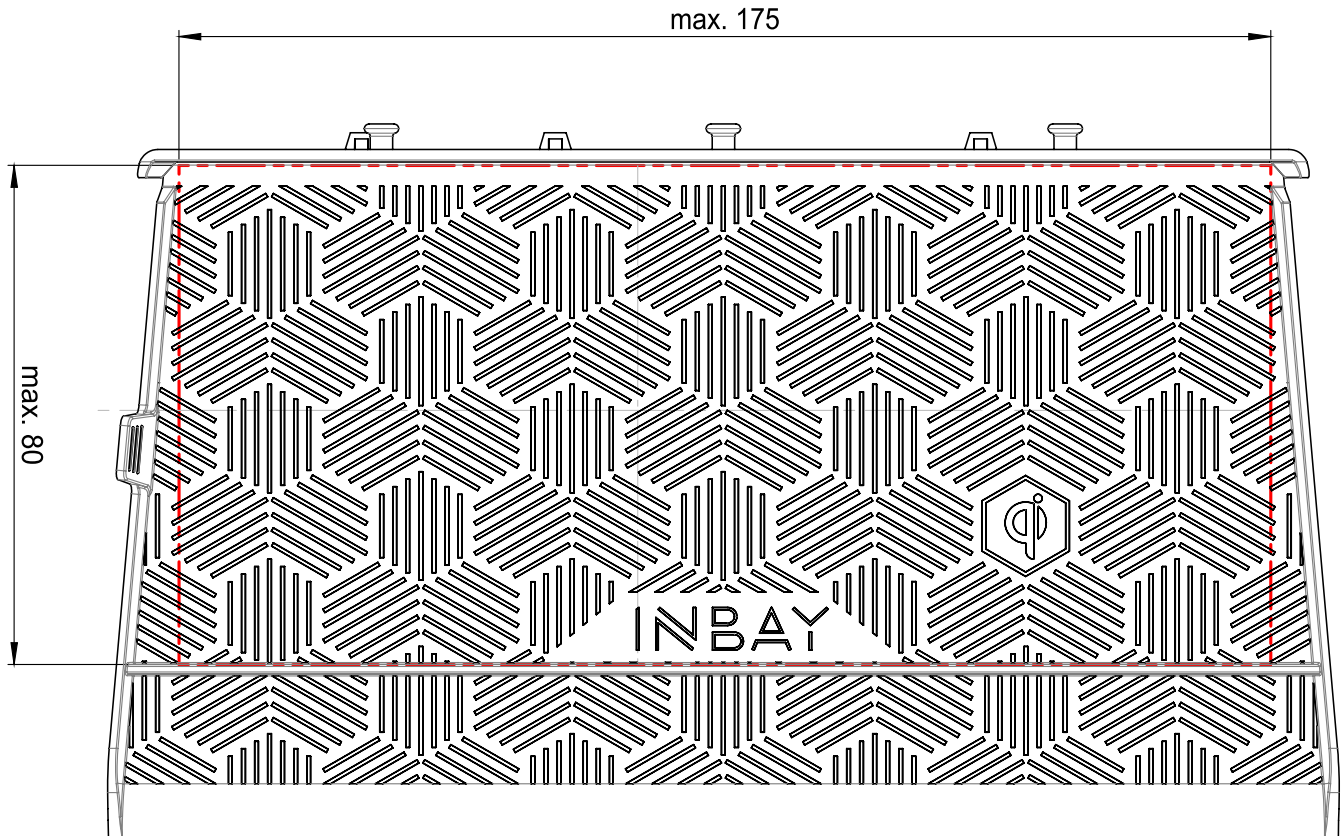

MAX
175 x 80
mm

Artikelnummer Part-No.	Leistung Power	Max. Abmessungen des Smartphones (inkl. Hülle) Max. smartphone dimensions (incl. cover)	
241320-57-1	10W	Höhe / Height: 175	Breite / Width: 80
241320-57-2	15W		

Diese Zeichnung ist nicht maßstabsgetreu. Alle Maße in mm.
This drawing is not true to scale. All dimensions in mm.

VW

VW Arteon (3H) Facelift 2020

VW Passat B8 (3G) Facelift 2020

VW Passat B8 Variant (3G) Facelift 2020