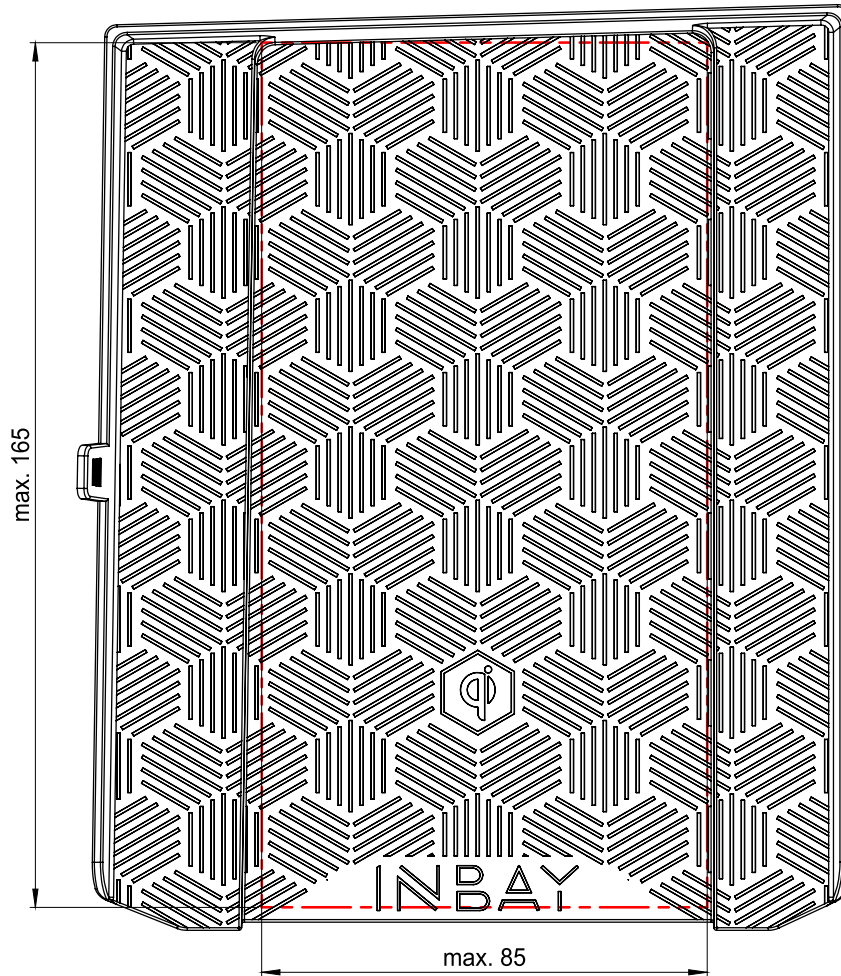

MAX
165 x 85
mm

Artikelnummer Part-No.	Leistung Power	Max. Abmessungen des Smartphones (inkl. Hülle) Max. smartphone dimensions (incl. cover)	
241320-59-1	10W	Höhe / Height: 165	Breite / Width: 85
241320-59-2	15W		

Diese Zeichnung ist nicht maßstabsgetreu. Alle Maße in mm.
This drawing is not true to scale. All dimensions in mm.

VW

VW Polo (AW1) 09/2017>

*(Einbaurahmen 2G1 864 981 A wird zusätzlich benötigt)

*(Additional mounting frame 2G1 864 981 A will be required)