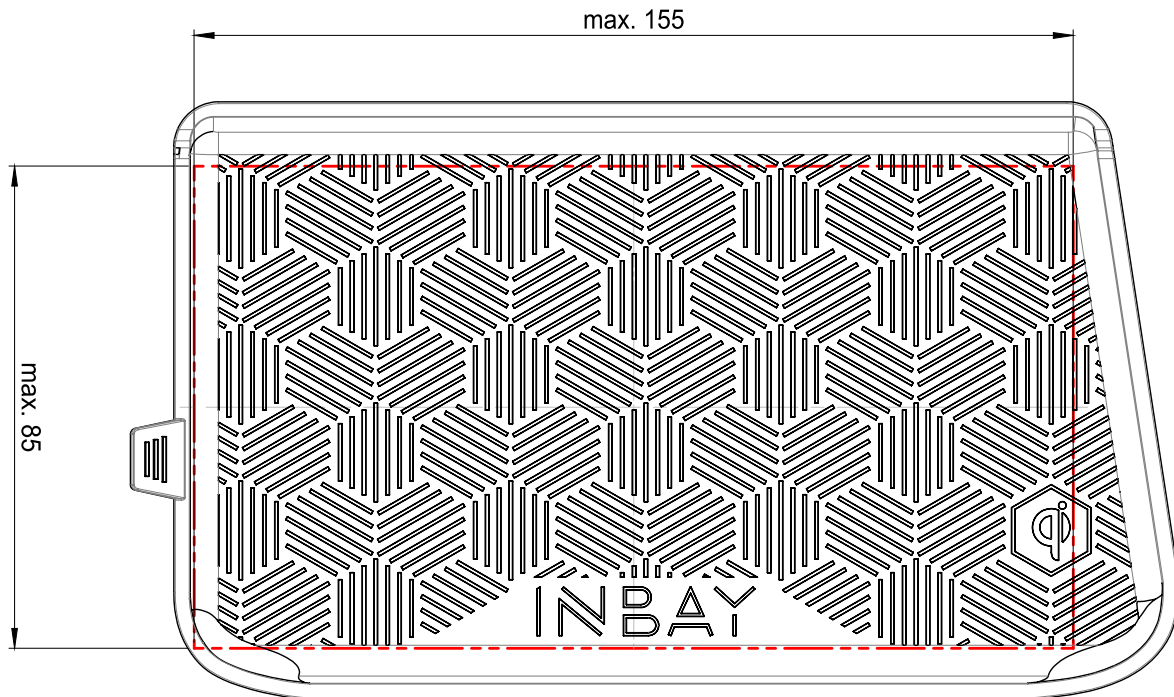

MAX
155 x 85
mm

Artikelnummer Part-No.	Leistung Power	Max. Abmessungen des Smartphones (inkl. Hülle) Max. smartphone dimensions (incl. cover)	
241320-62-1	10W	Höhe / Height: 155	Breite / Width: 85
241320-62-2	15W		

Diese Zeichnung ist nicht maßstabsgetreu. Alle Maße in mm.
This drawing is not true to scale. All dimensions in mm.

VW

VW Golf Sportsvan (5G) Facelift 10/2017>

Beispielinstallation / sample installation