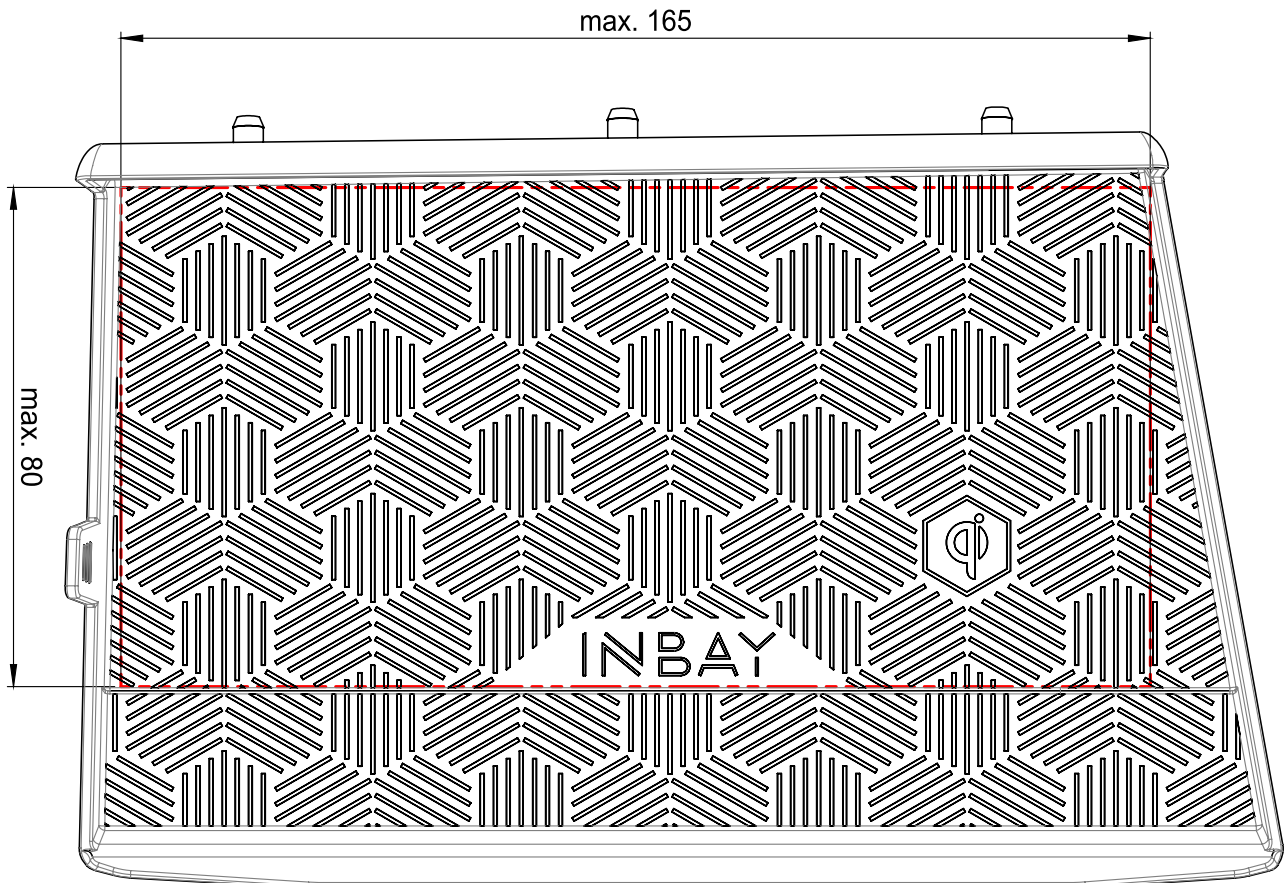

MAX
165 x 80
mm

Artikelnummer Part-No.	Leistung Power	Max. Abmessungen des Smartphones (inkl. Hülle) Max. smartphone dimensions (incl. cover)	
241320-63-1	10W	Höhe / Height: 165	Breite / Width: 80
241320-63-2	15W		

Diese Zeichnung ist nicht maßstabsgetreu. Alle Maße in mm.
This drawing is not true to scale. All dimensions in mm.

VW

VW Tiguan II 2016>

VW Tiguan II (Facelift) 2020>

VW Tiguan Allspace 2017>

Nur für Fahrzeuge mit herausnehmbarem Blinddeckel unter der OEM Gummimatte. Modelle mit fest verbauter Ablage benötigen eine neue Original-VW Mittelkonsole (VW Teile-Nr.: 5NB 863 241 F ***)