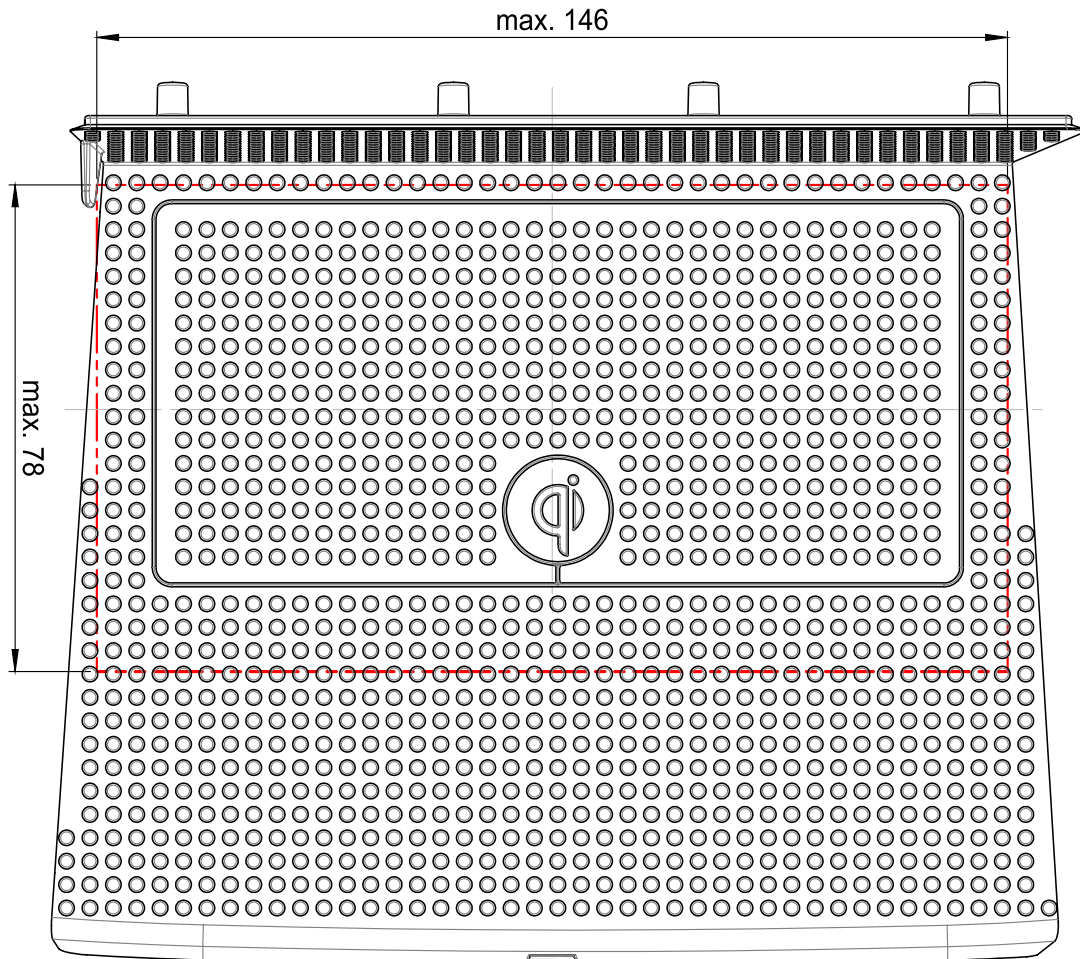

MAX  
146 x 78  
mm

Artikelnummer Part-No.	Leistung Power	Max. Abmessungen des Smartphones (inkl. Hülle) Max. smartphone dimensions (incl. cover)	
241320-69-1	10W	Höhe / Height: 146	Breite / Width: 78

Diese Zeichnung ist nicht maßstabsgetreu. Alle Maße in mm.  
This drawing is not true to scale. All dimensions in mm.