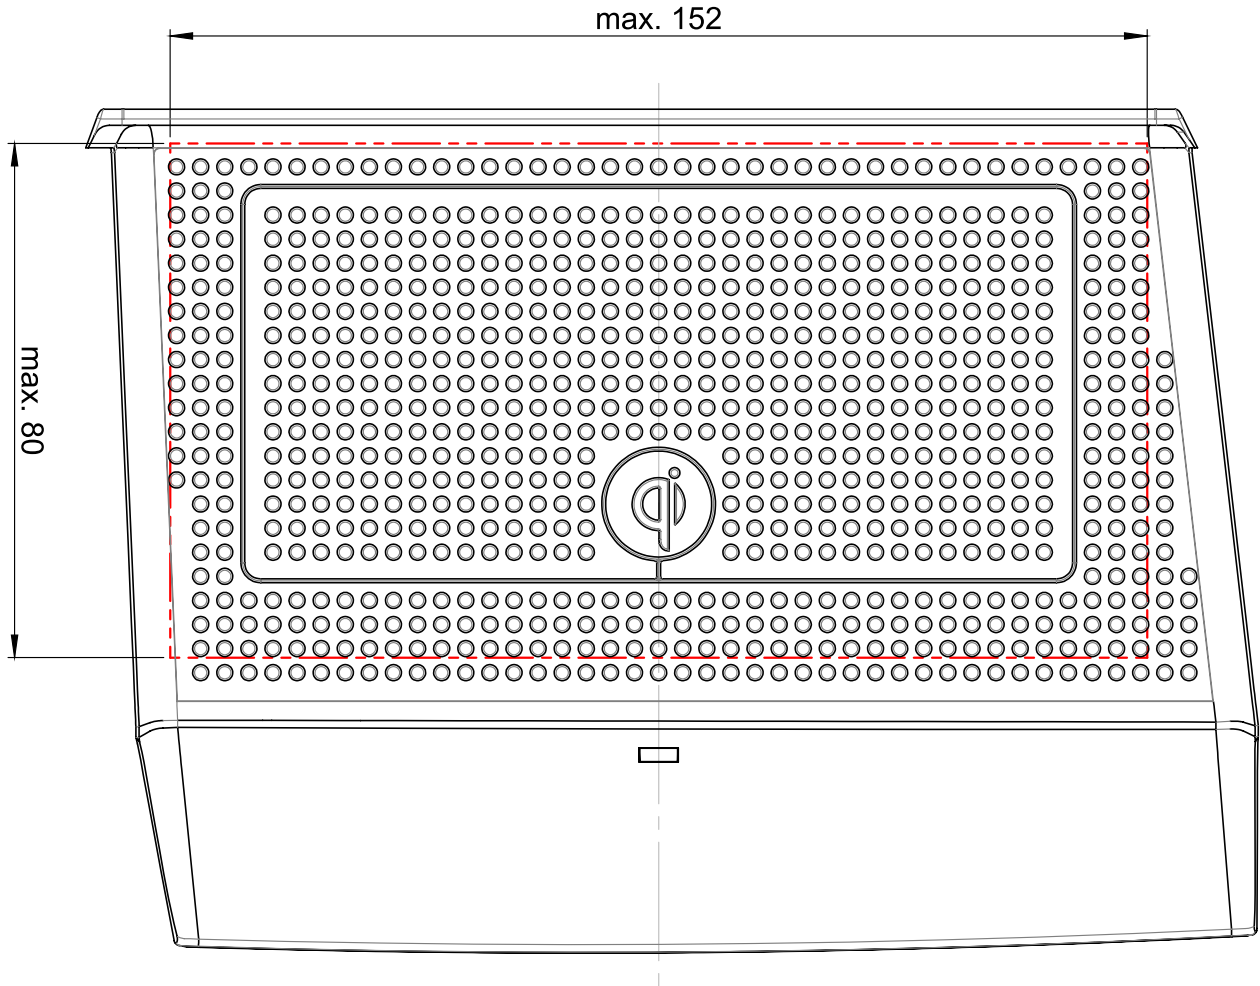

MAX
152 x 80
mm

Artikelnummer Part-No.	Leistung Power	Max. Abmessungen des Smartphones (inkl. Hülle) Max. smartphone dimensions (incl. cover)	
241320-70-1	10W	Höhe / Height: 152	Breite / Width: 80

Diese Zeichnung ist nicht maßstabsgetreu. Alle Maße in mm.
This drawing is not true to scale. All dimensions in mm.

VW

Touran II (5T) 05/2015-2018

Beispielinstallation / sample installation