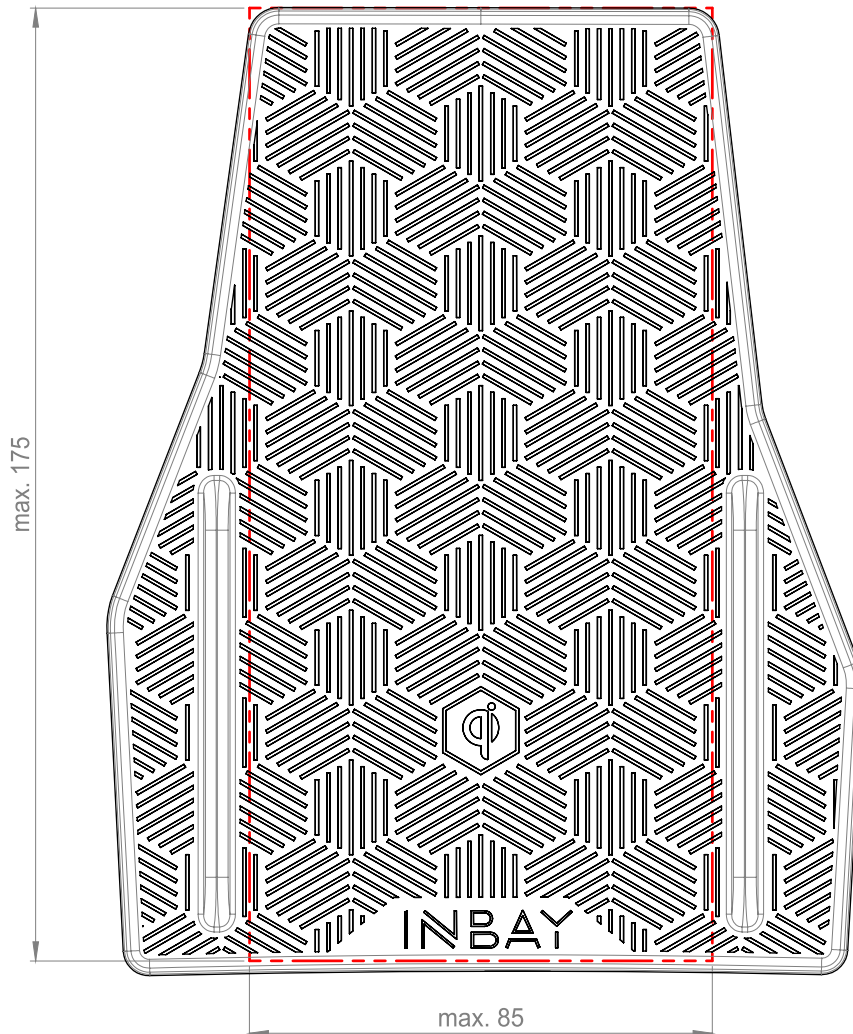

MAX  
175 x 85  
mm

Artikelnummer Part-No.	Leistung Power	Max. Abmessungen des Smartphones (inkl. Hülle) Max. smartphone dimensions (incl. cover)	
241321-53-1	10W	Höhe / Height: 175	Breite / Width: 85
241321-53-2	15W		

Diese Zeichnung ist nicht maßstabsgetreu. Alle Maße in mm.  
This drawing is not true to scale. All dimensions in mm.