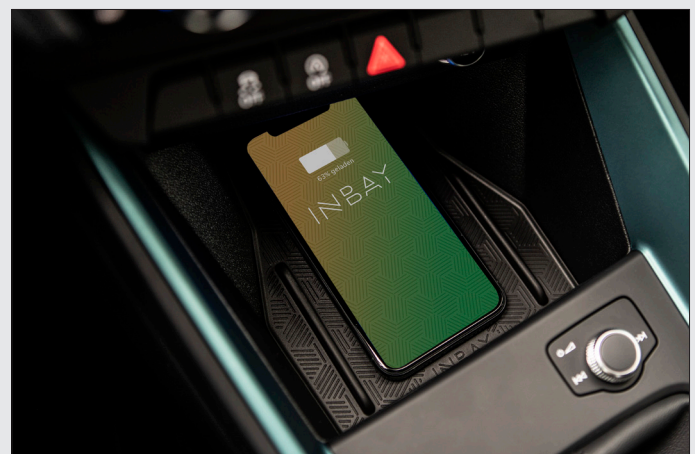

Beispielinstallation / sample installation