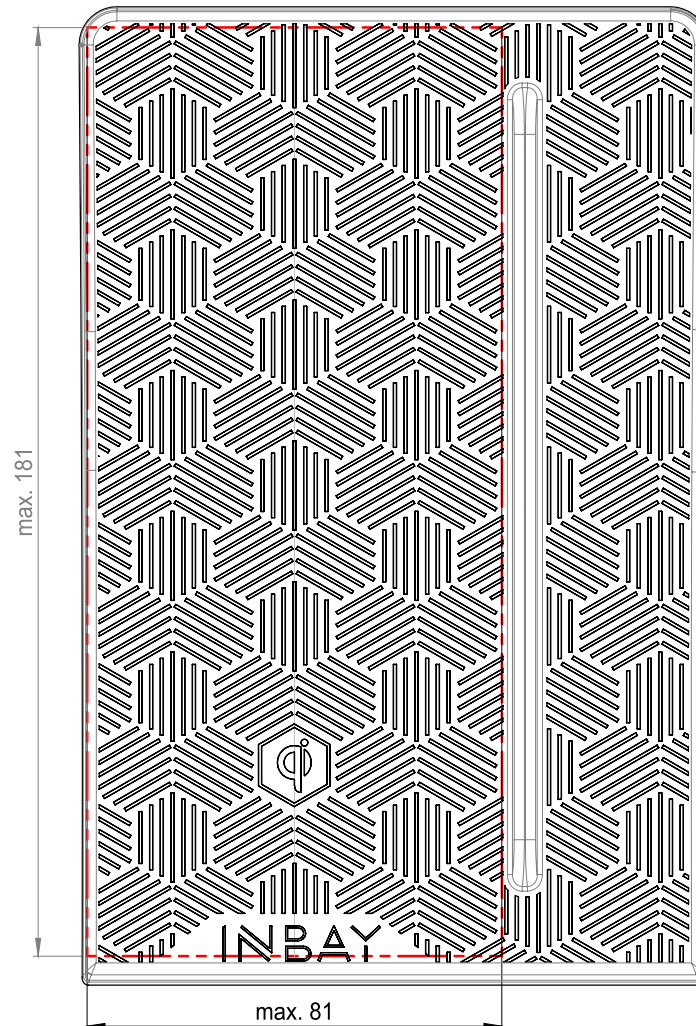

MAX
181 x 81
mm

Artikelnummer Part-No.	Leistung Power	Max. Abmessungen des Smartphones (inkl. Hülle) Max. smartphone dimensions (incl. cover)	
241321-54-1	10W	Höhe / Height: 181	Breite / Width: 81
241321-54-2	15W		

Diese Zeichnung ist nicht maßstabsgetreu. Alle Maße in mm.
This drawing is not true to scale. All dimensions in mm.

Audi

[Audi Q3 \(F3\) 2019>](#)

[Audi Q3 Sportback 2020>](#)

Beispielinstallation / sample installation