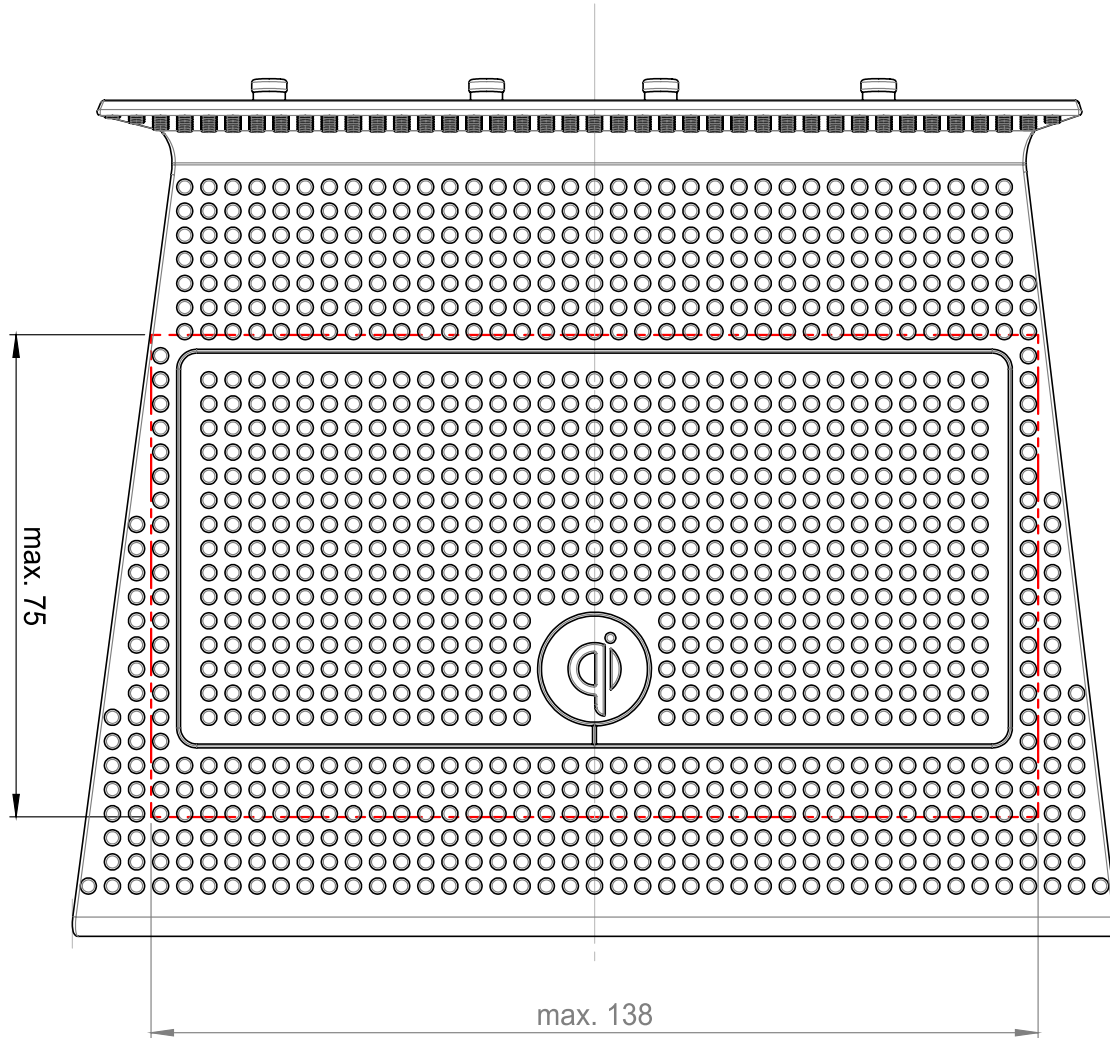

MAX
138 x 75
mm

Artikelnummer Part-No.	Leistung Power	Max. Abmessungen des Smartphones (inkl. Hülle) Max. smartphone dimensions (incl. cover)	
241328-50-1	5W	Höhe / Height: 138	Breite / Width: 75
241328-51-1	10W		

Diese Zeichnung ist nicht maßstabsgetreu. Alle Maße in mm.
This drawing is not true to scale. All dimensions in mm.

Seat

Seat Leon (5F) 11/2012 – 10/2016

Beispielinstallation / sample installation